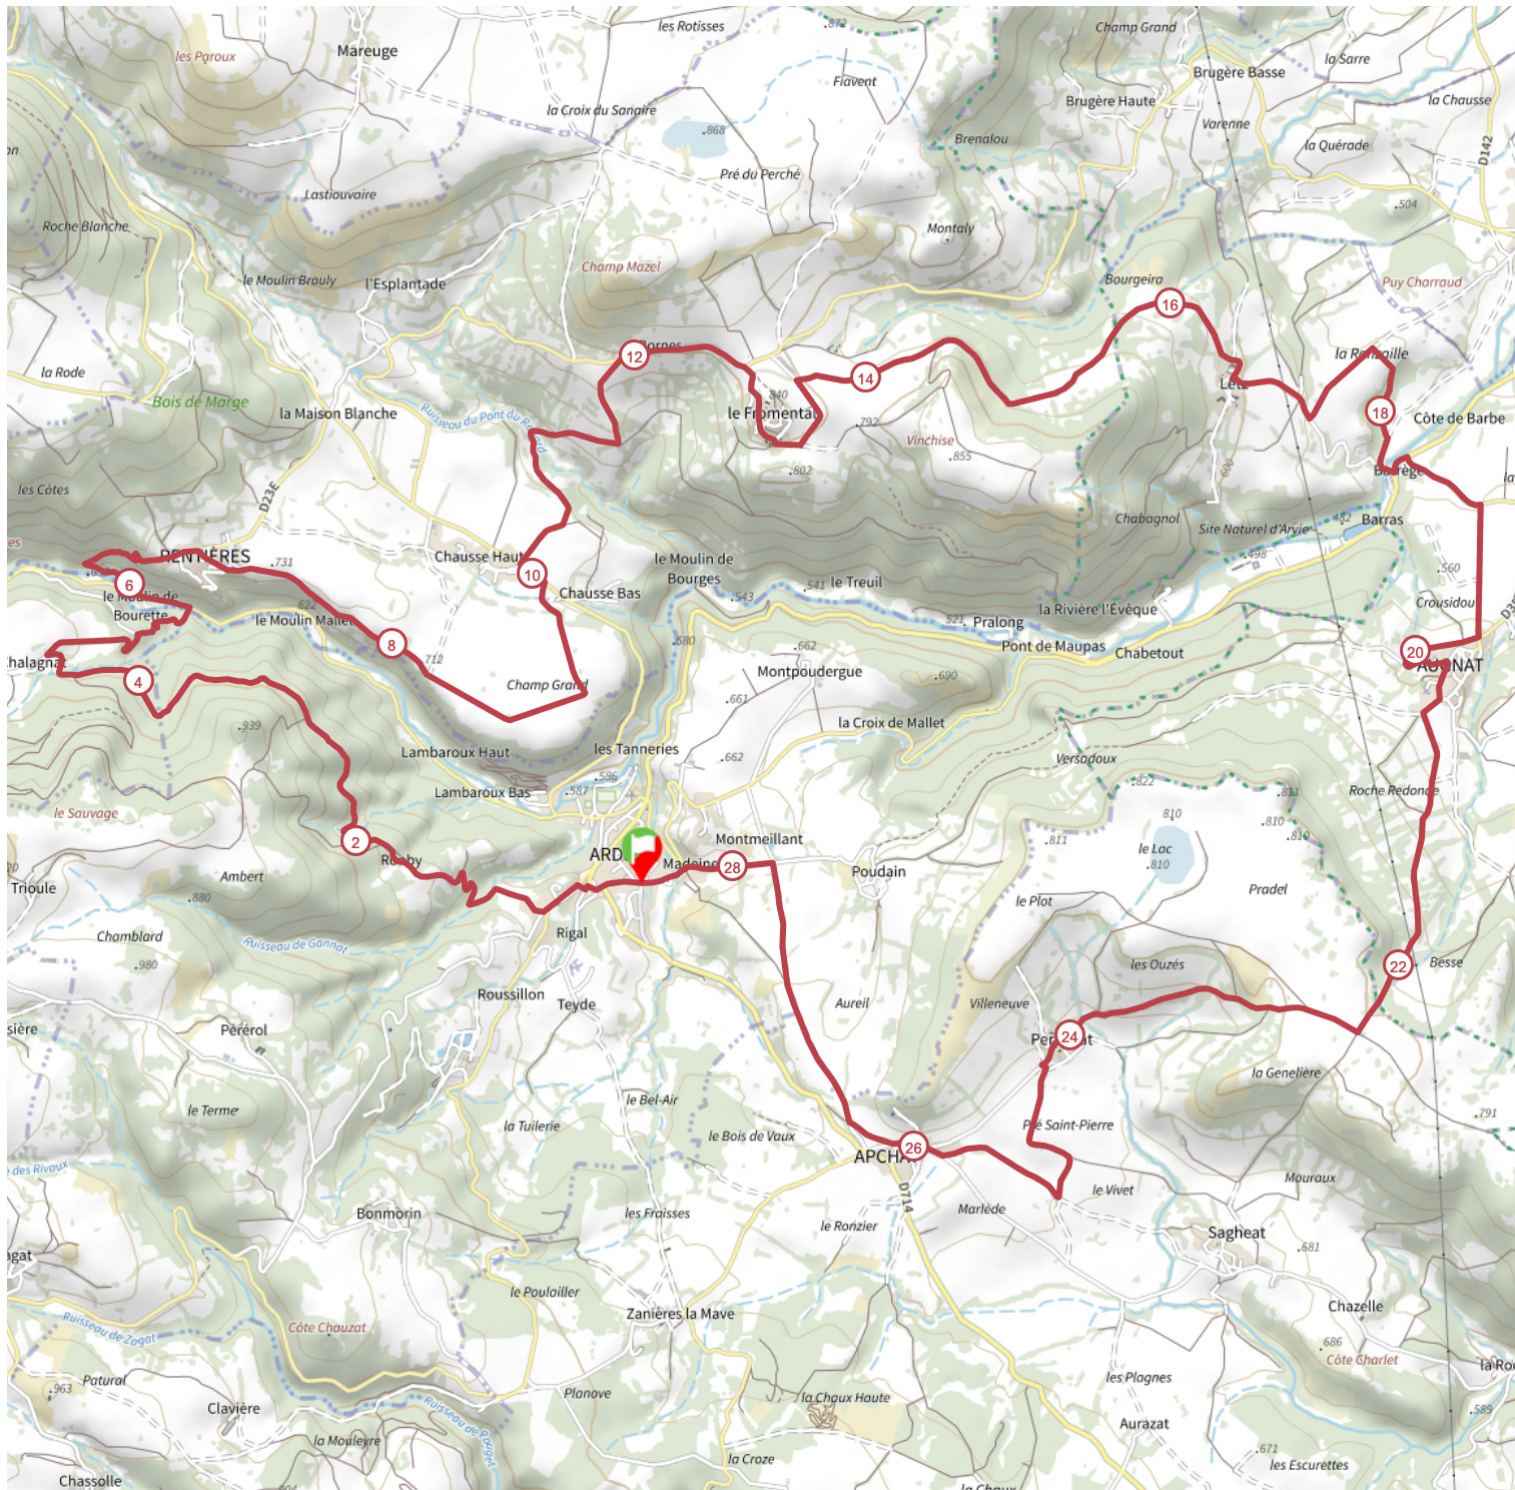

Circuit 12 - La Vallée de Rentières

28.5 km 880 m 880 m

Trail

> 10% > 20% > 30%

<https://espacestrail.run> - ©IGN 2025