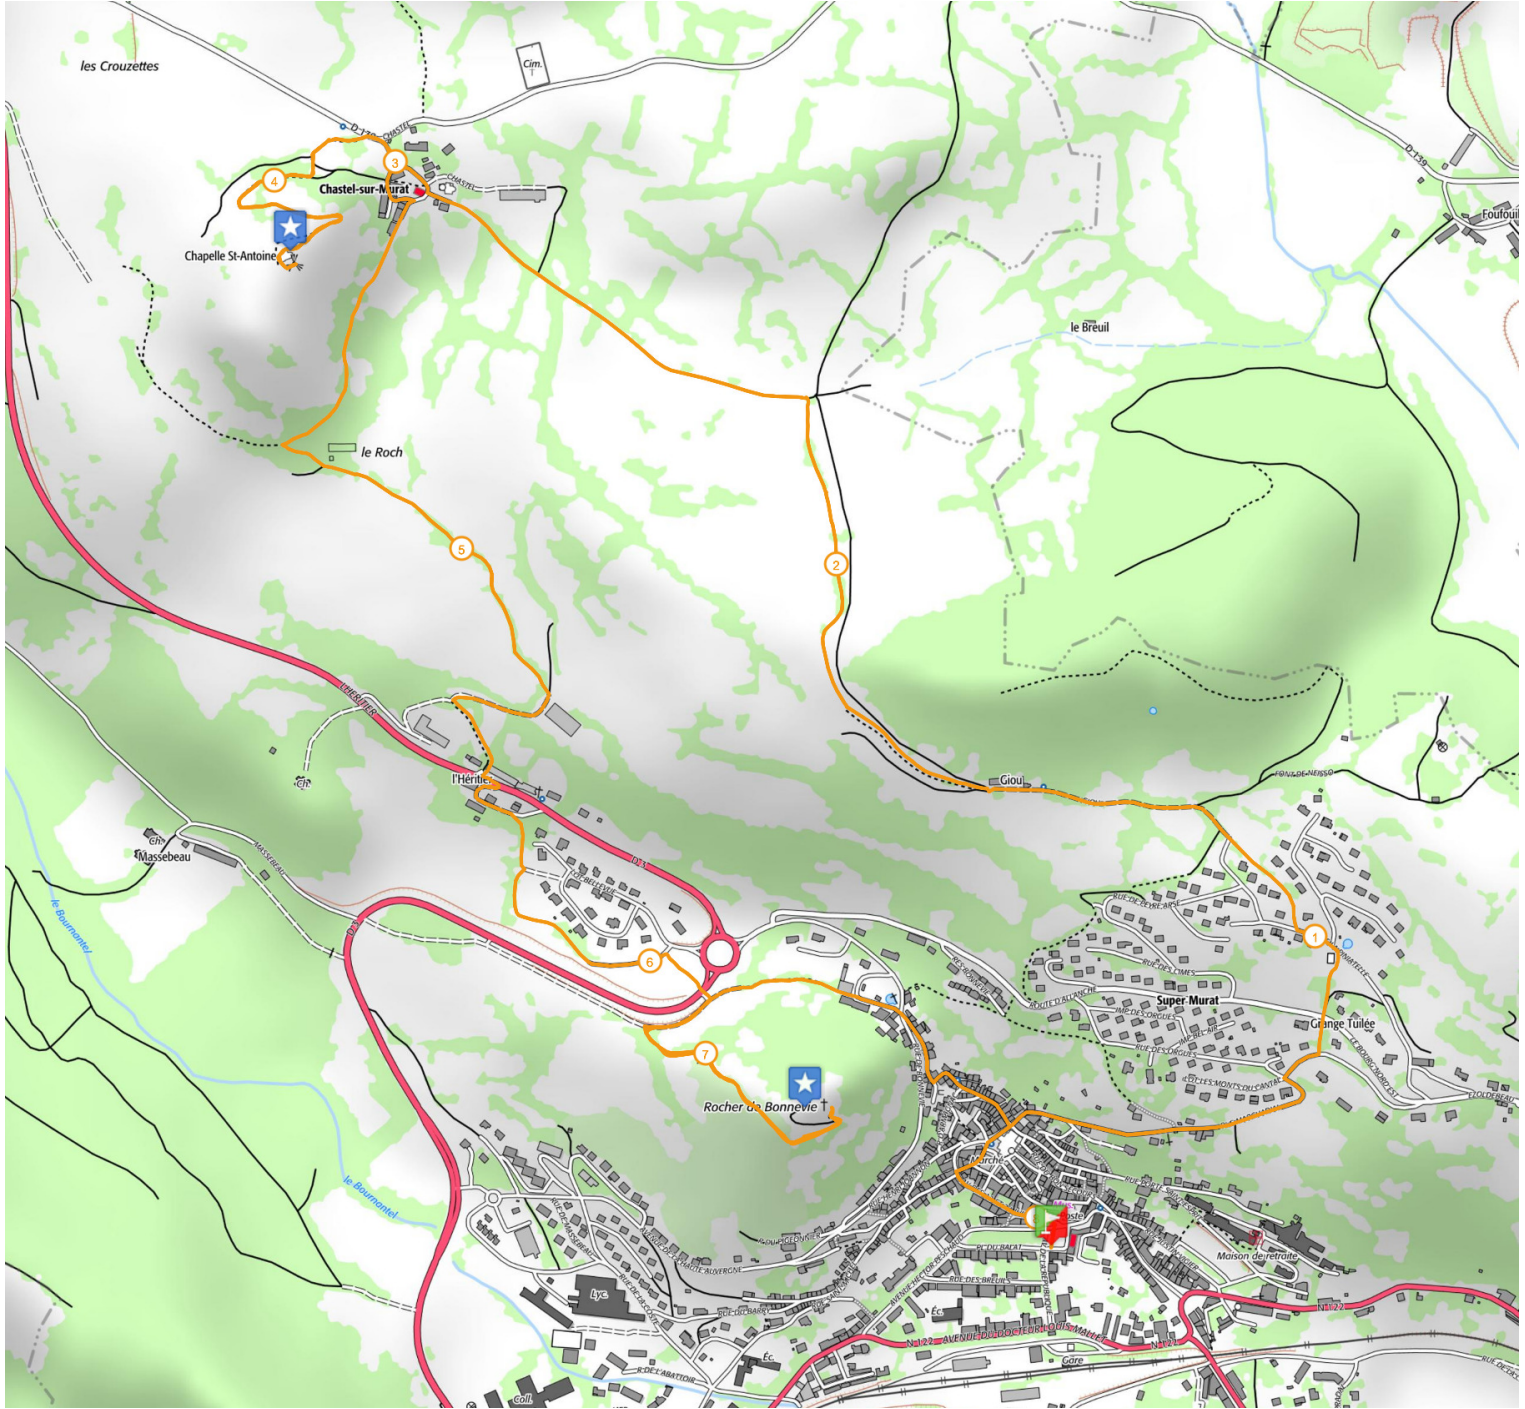

Parcours 1 vert - La Bonnevie de Saint Antoine

8 km

▲ ↗ 360 m

▲ ↘ 360 m

Retrouvez ce parcours sur votre mobile avec l'appli Massif Cantalien Espace Trail

<https://tracedetail.com> - ©IGN 2021. Utilisation et reproduction limitées à un usage privé.

■ > 10% ■ > 20% ■ > 30%