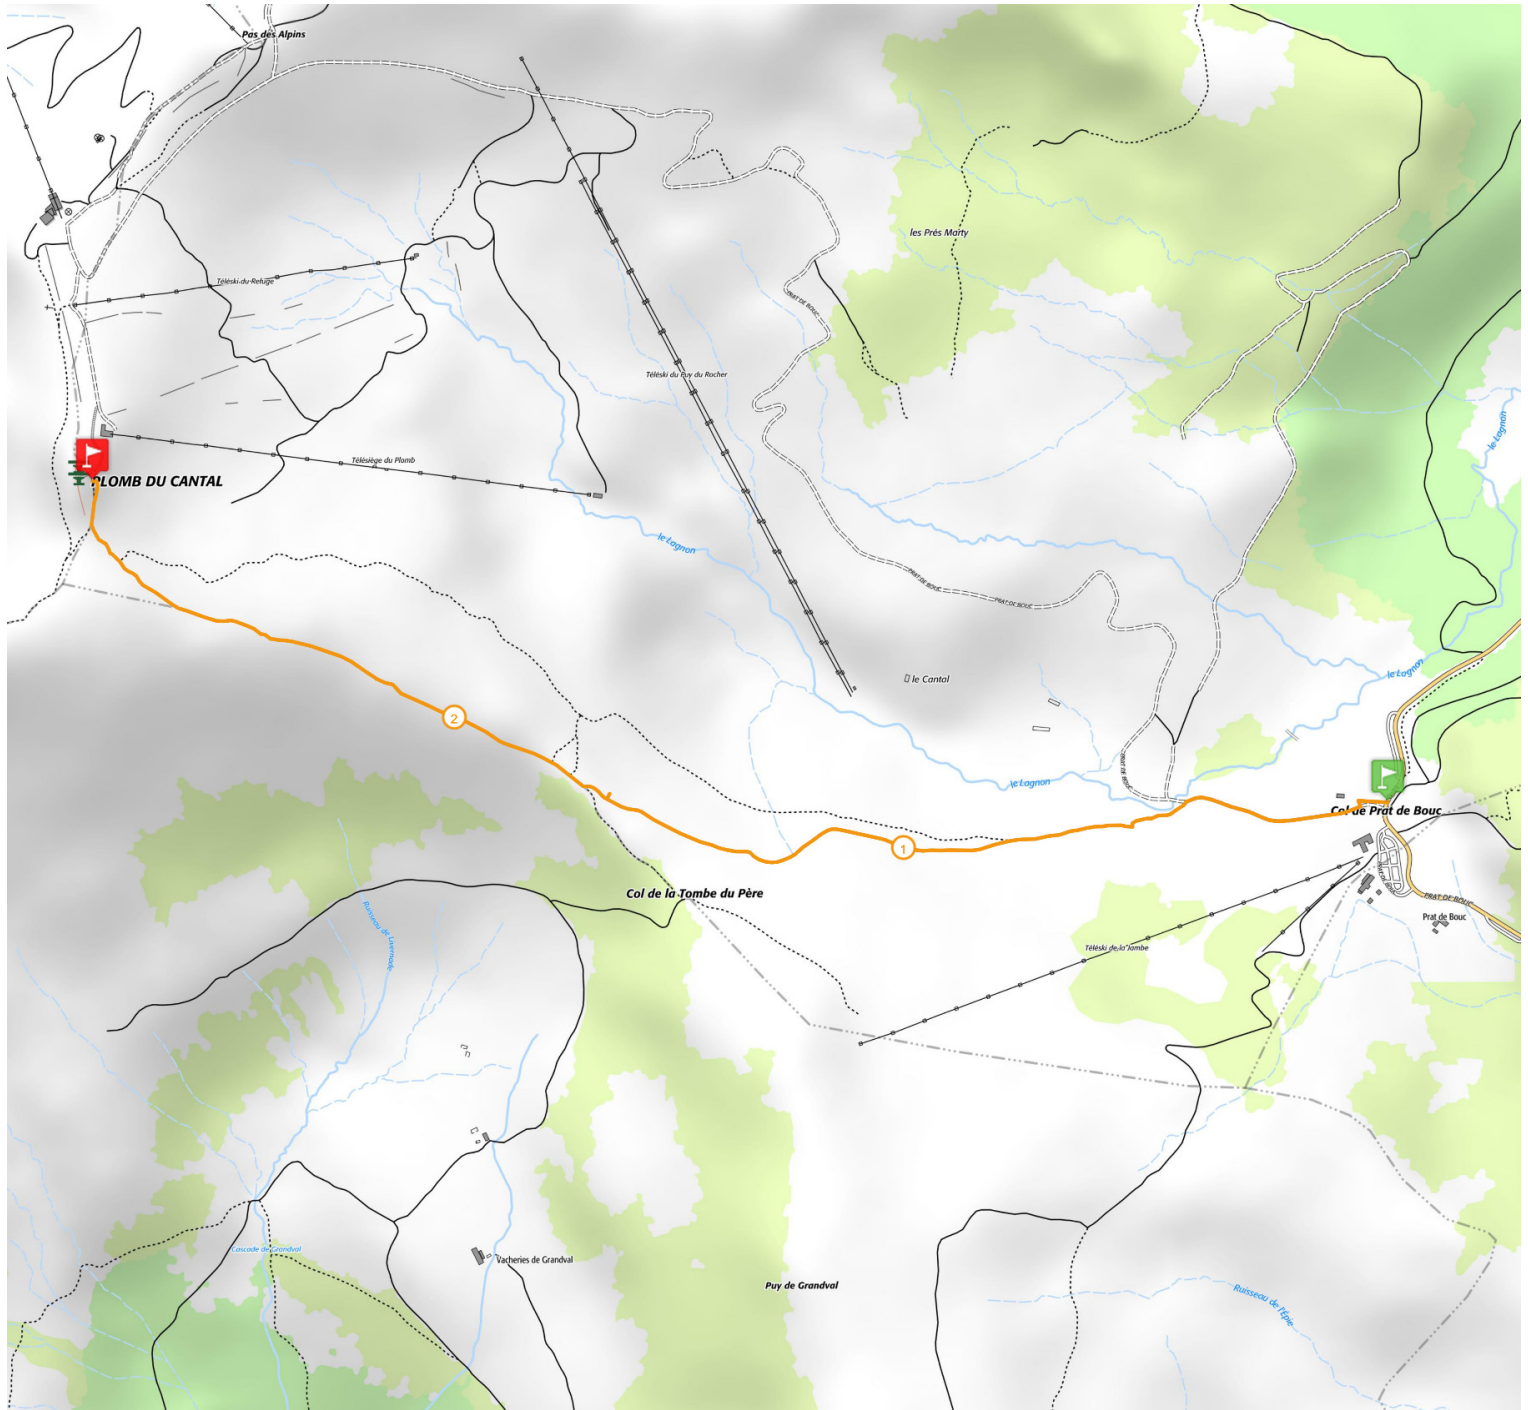

Parcours 18 orange - Verticale du Plomb du Cantal

2.9 km  470 m  0 m

Retrouvez ce parcours sur votre mobile avec l'appli Massif Cantalien Espace Trail

<https://tracedetrail.com> - ©IGN 2021. Utilisation et reproduction limitées à un usage privé.