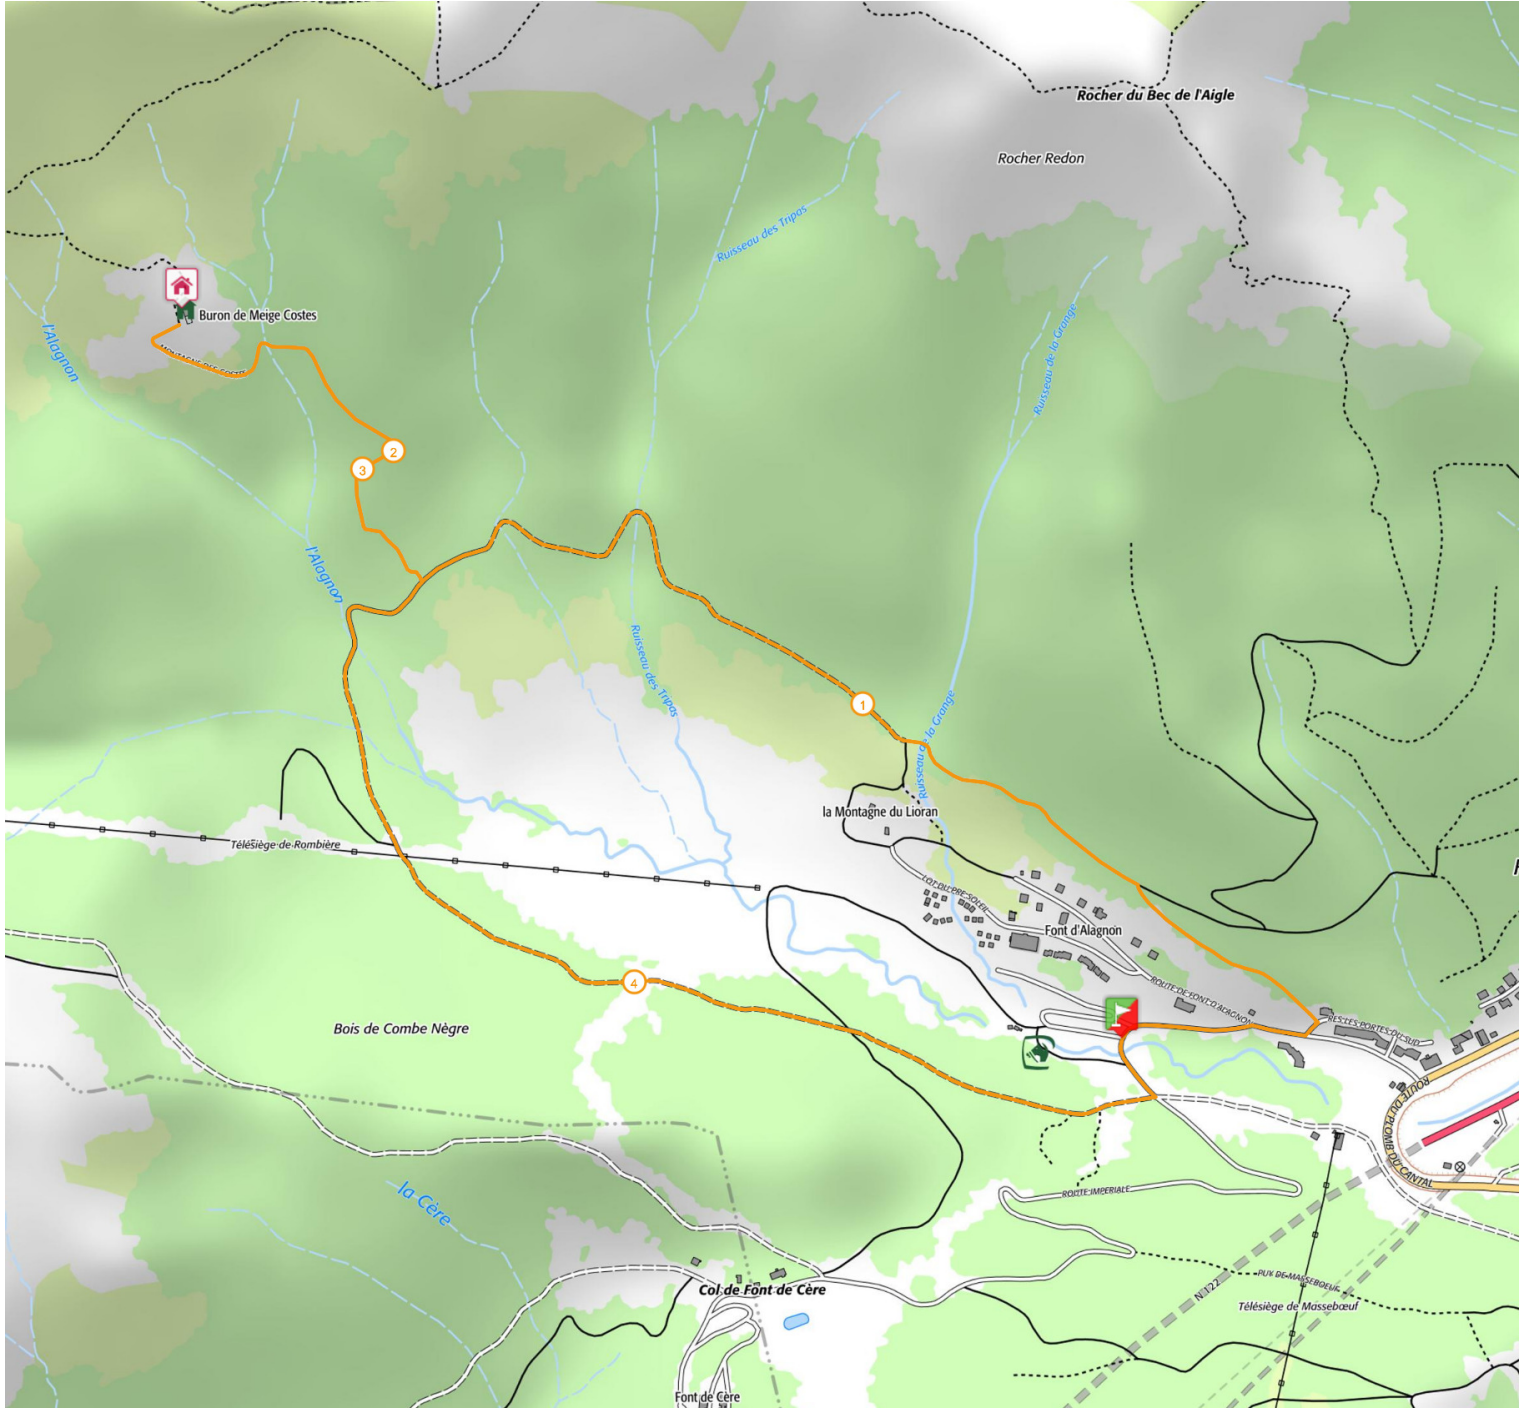

Parcours Blanc - Font d'Alagnon - Meije Coste

4.8 km  250 m  250 m

Retrouvez ce parcours sur votre mobile avec l'appli Massif Cantalien Espace Trail

<https://tracedetail.com> - ©IGN 2021. Utilisation et reproduction limitées à un usage privé.

 > 10%  > 20%  > 30%