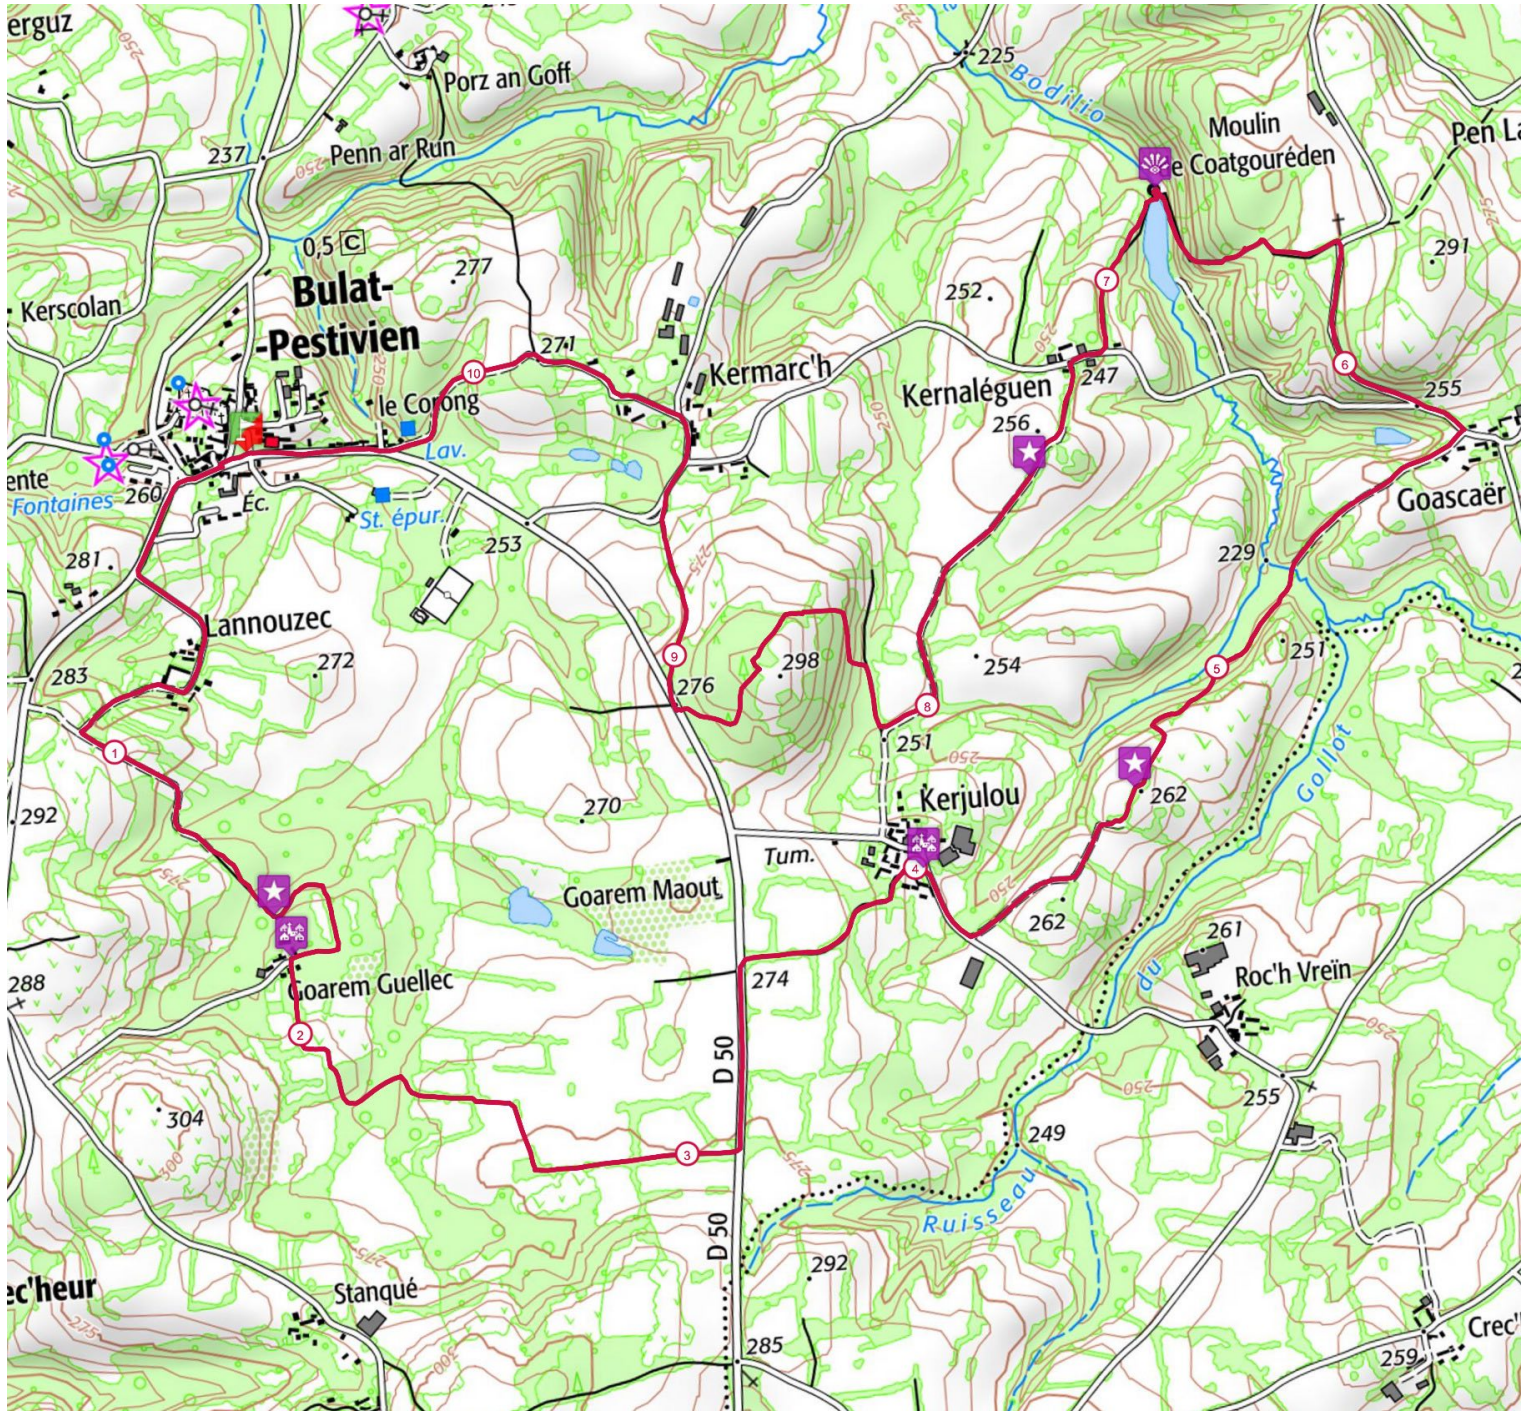

**Circuit 1 vert - Circuit des Brigands**

10.5 km  180 m  180 m

Retrouvez ce parcours sur votre mobile avec l'appli Trail Connect

<https://tracedetail.com> - ©IGN 2020. Utilisation et reproduction limitées à un usage privé.

 > 10%  > 20%  > 30%