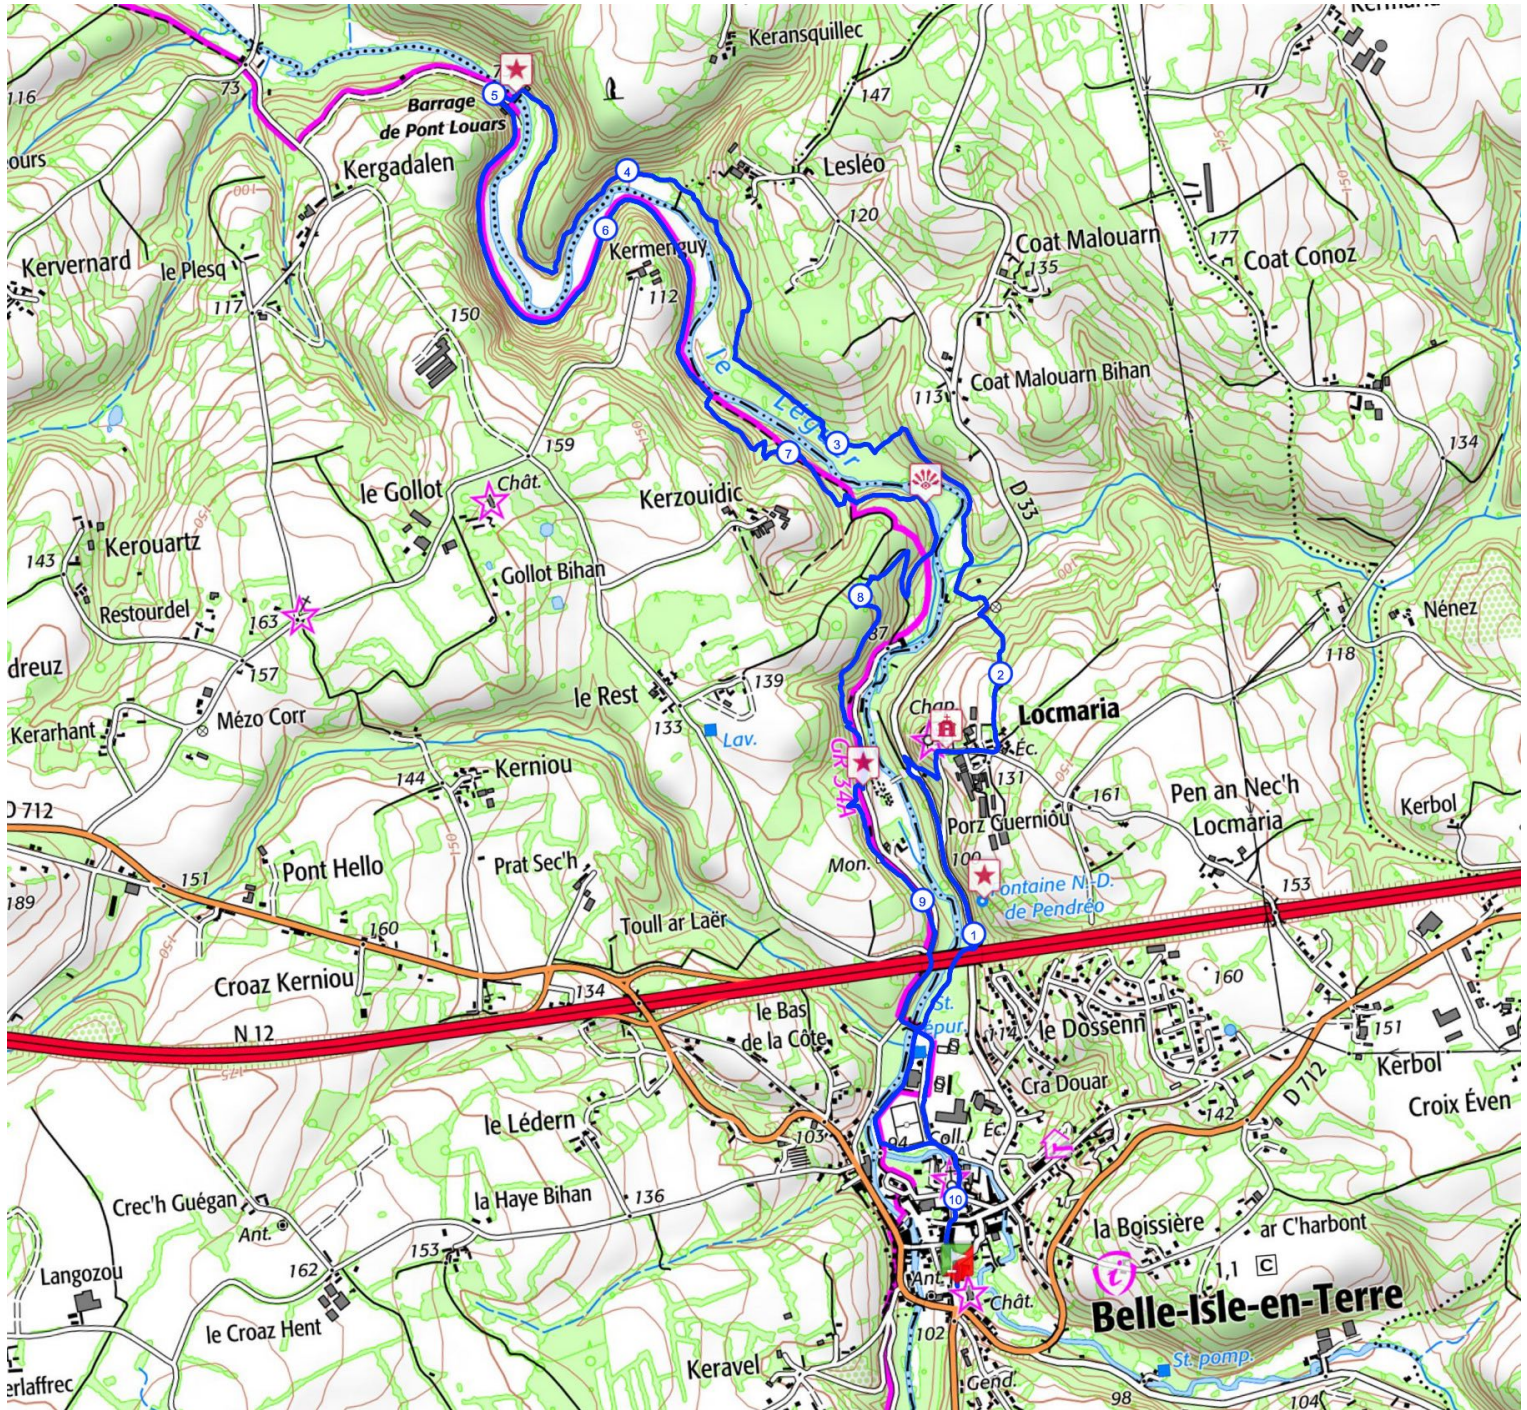

Circuit 2 bleu - Circuit des Papeteries

10.2 km 260 m 260 m

Retrouvez ce parcours sur votre mobile avec l'appli Trail Connect

<https://tracedetail.com> - ©IGN 2020. Utilisation et reproduction limitées à un usage privé.

> 10% > 20% > 30%