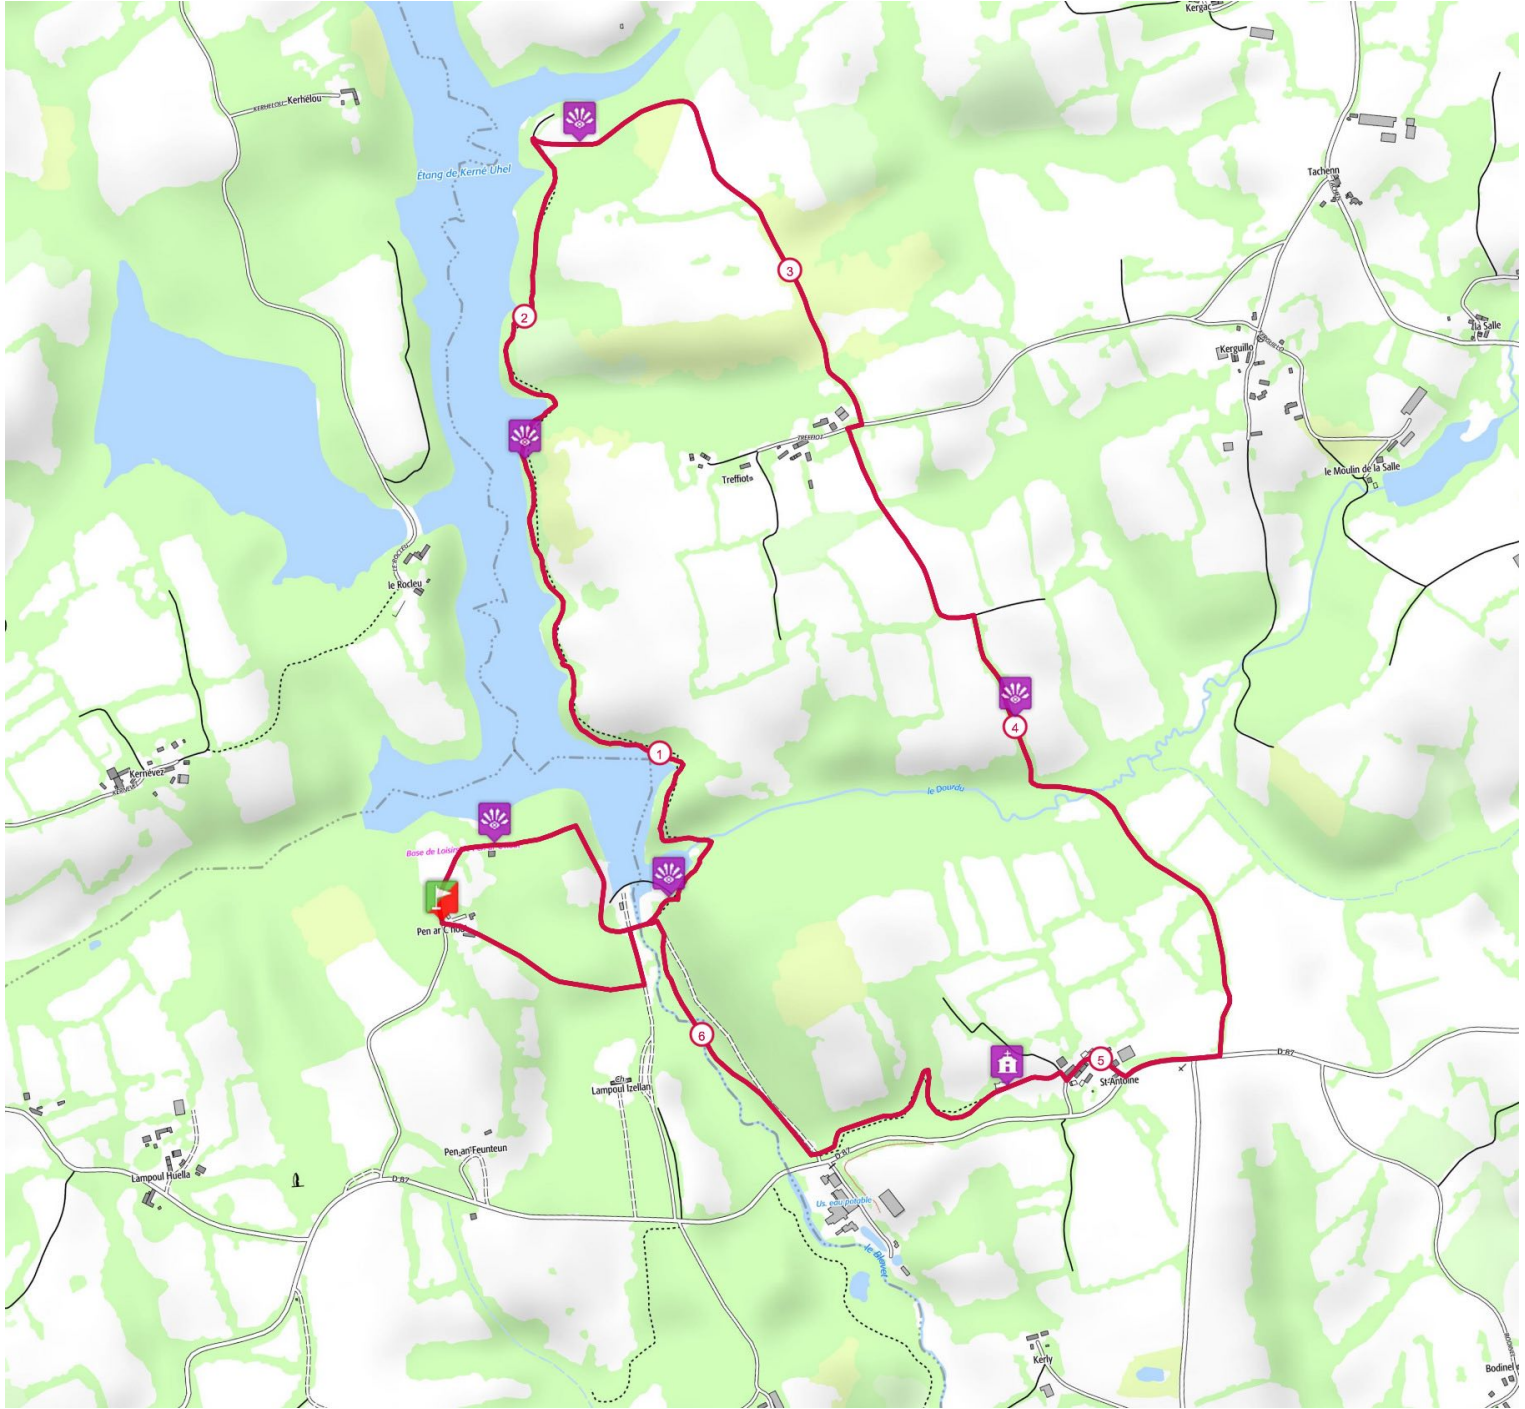

**Circuit 10 vert - Boucle Treffiot - St Antoine**

6.8 km  160 m  160 m

Retrouvez ce parcours sur votre mobile avec l'appli Trail Connect

<https://tracedetail.com> - ©IGN 2020. Utilisation et reproduction limitées à un usage privé.

 > 10%  > 20%  > 30%