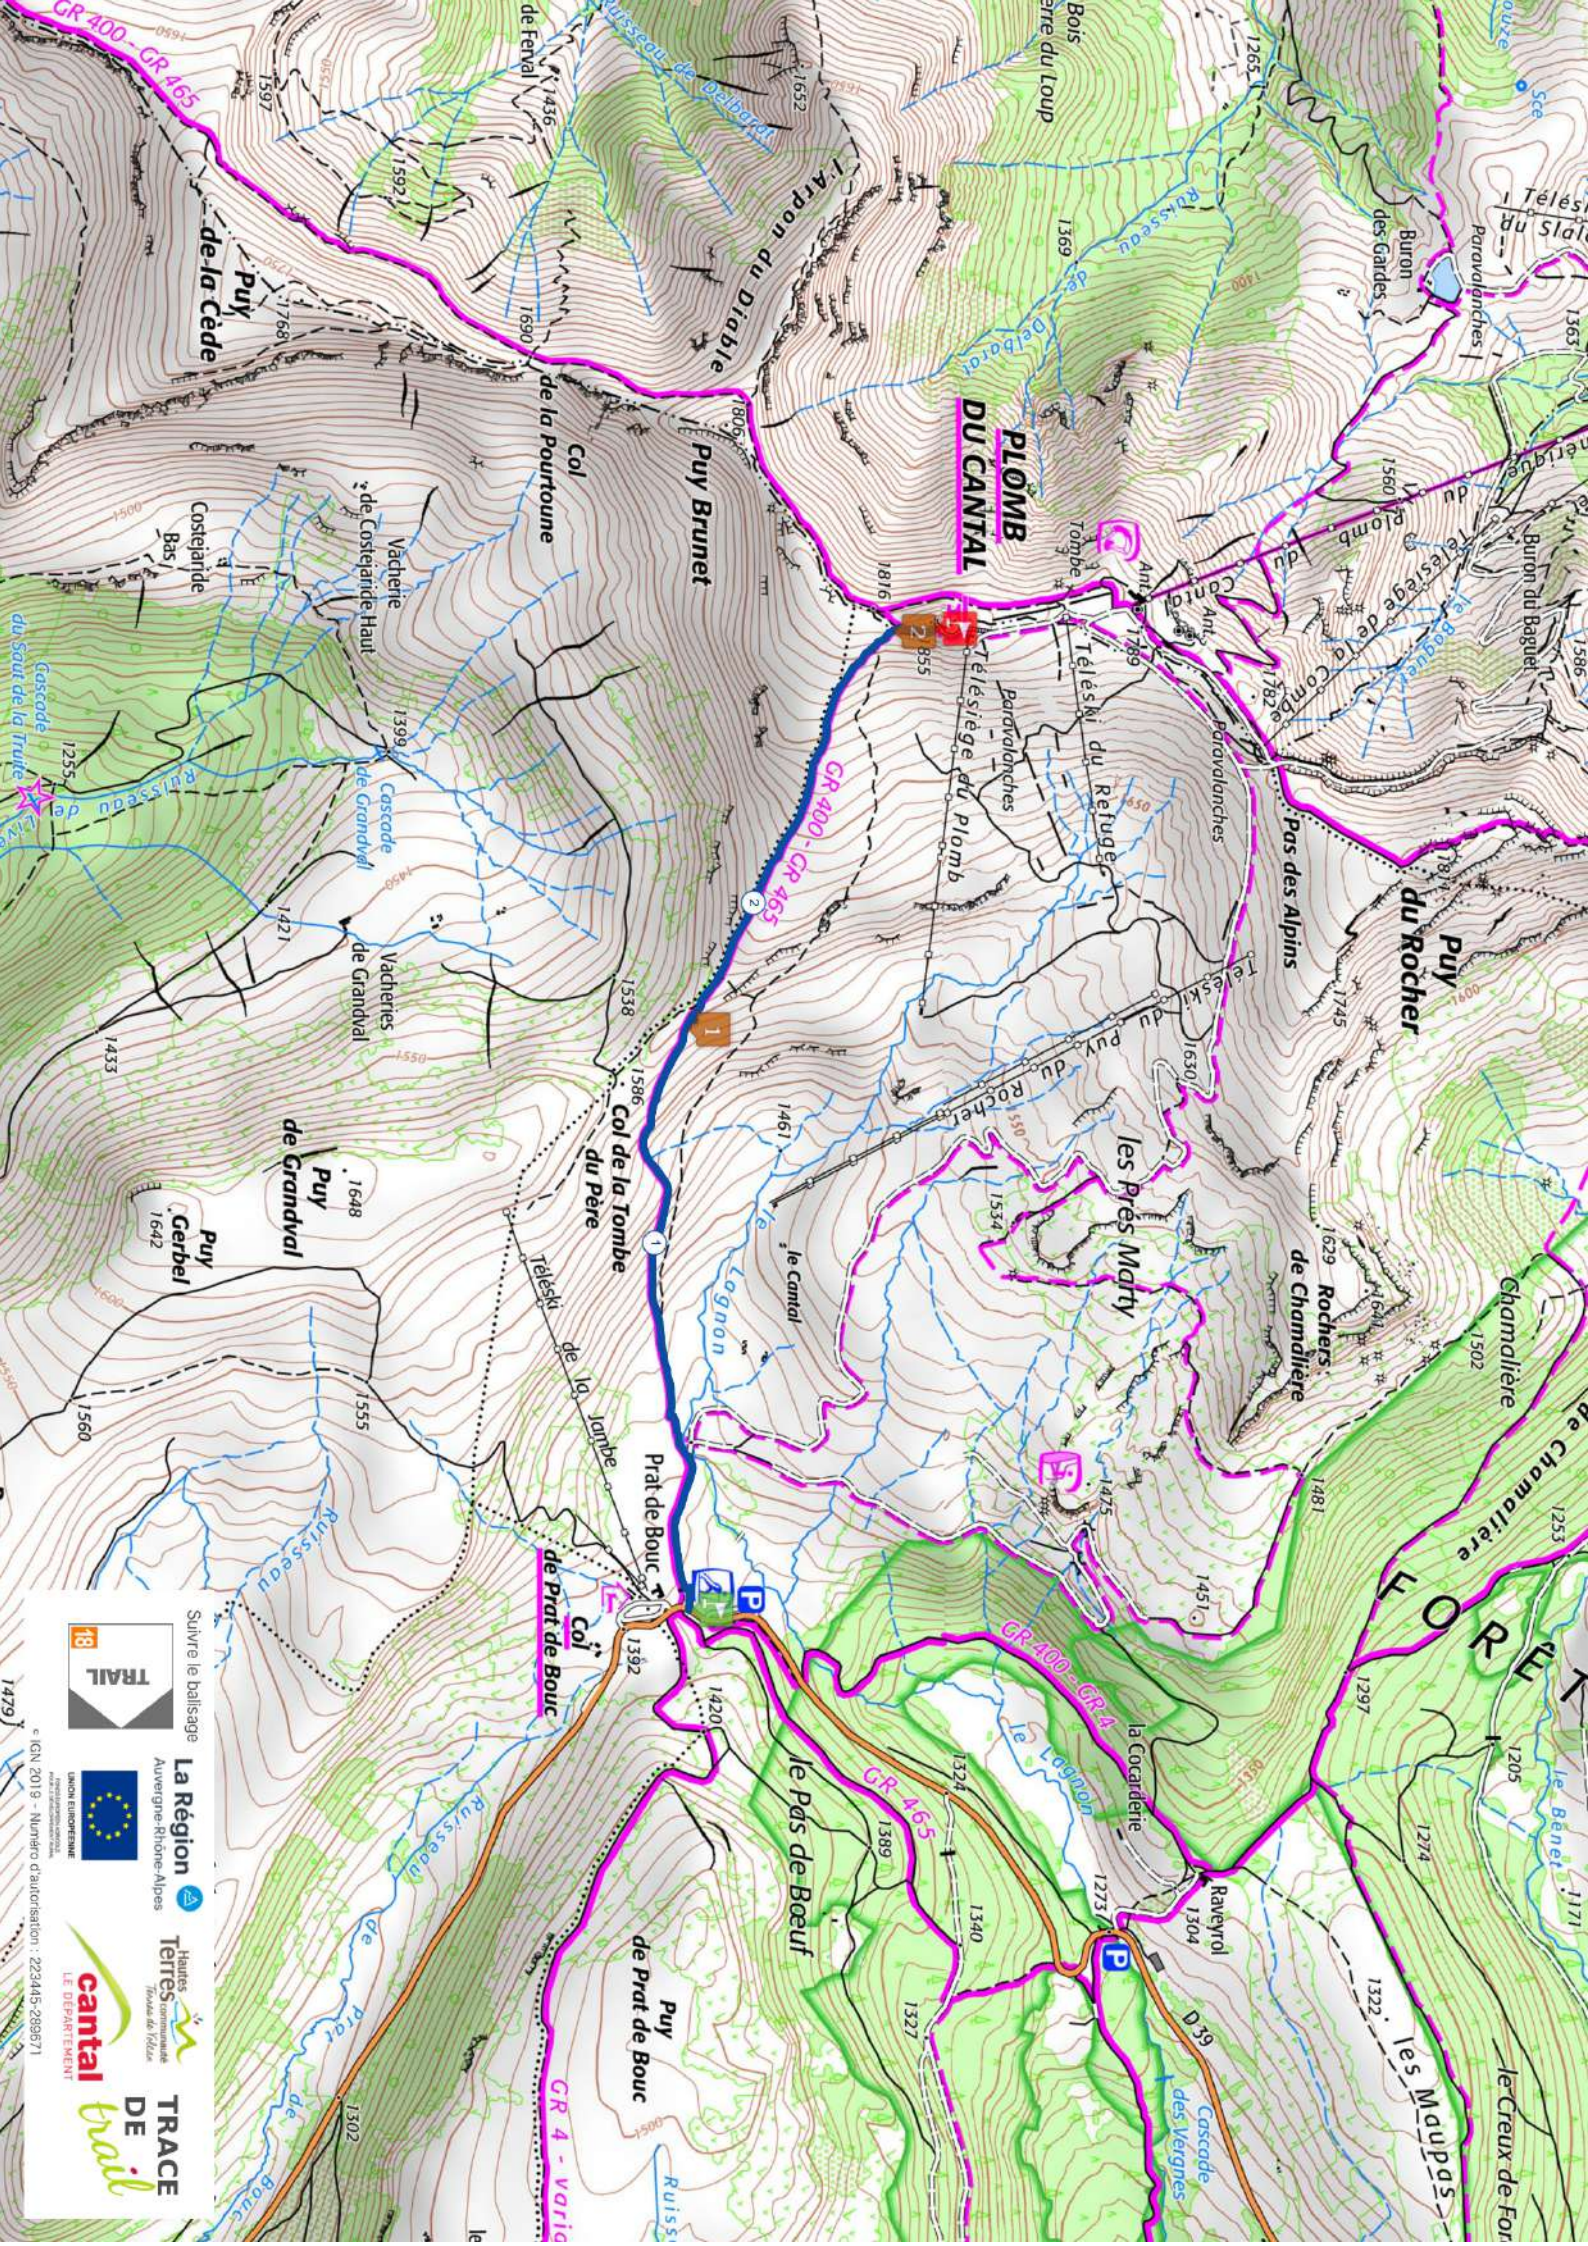

470 m +

3 km

Verticale 0h40 à 1h10

Effectuez l'ascension Plomb Du Cantal depuis Prat de Bouc !
 Cet itinéraire de 3 km et 470 m de dénivélé vous permettra d'effectuer un bon entraînement en côte et de profiter d'un magnifique point de vue au sommet.
 Le retour se fera par le même chemin.

Départ : Prat de Bouc
Arrivée : Plomb du Cantal

Espace Trail Massif Cantalien
Parcours 18
Verticale du Plomb du Cantal

Parcours 18 - Verticale du Plomb du Cantal - 3 km - 470 m+

Départ Station Prat de Bouc (cabane ski de fond) : suivre le sentier GR400 / PR jaune en direction du Plomb du Cantal.

Paravalanche : continuer sur le sentier qui longe le paravalanche (GR 400). Monter jusqu'au col.

Col : tourner à droite pour atteindre le sommet.

Arrivée : Plomb du Cantal (alt.1855 m) : point culminant des monts du Cantal et deuxième plus haut sommet du Massif Central.

PLOMB DU CANTAL

Suivre le balisage

La Région Auvergne-Rhône-Alpes

Hautes Terres de France

LE DÉPARTEMENT

TRACE DE trail

18 TRAIL

UNION EUROPÉENNE