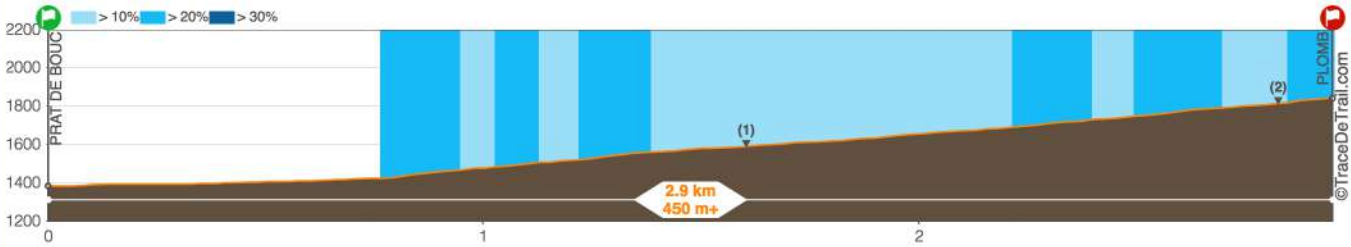

470 m +

3 km

Verticale 0h40 à 1h10

Effectuez l'ascension Plomb Du Cantal depuis Prat de Bouc !
 Cet itinéraire de 3 km et 470 m de dénivélé vous permettra d'effectuer un bon entraînement en côte et de profiter d'un magnifique point de vue au sommet.
 Le retour se fera par le même chemin.

Départ : Prat de Bouc
Arrivée : Plomb du Cantal

Espace Trail Massif Cantalien
Parcours 18
Verticale du Plomb du Cantal

Parcours 18 - Verticale du Plomb du Cantal - 3 km - 470 m+

Départ Station Prat de Bouc (cabane ski de fond) : suivre le sentier GR400 / PR jaune en direction du Plomb du Cantal.

Paravalanche : continuer sur le sentier qui longe le paravalanche (GR 400). Monter jusqu'au col.

Col : tourner à droite pour atteindre le sommet.

Arrivée : Plomb du Cantal (alt.1855 m) : point culminant des monts du Cantal et deuxième plus haut sommet du Massif Central.

Le retour s'effectue par l'itinéraire de montée. Vous pouvez également poursuivre sur l'itinéraire n°15 bleu.

A noter ! Effectuez cette montée en vous chronométrant grâce au DéfiTrail « Prat de Bouc – Plomb du Cantal » disponible dans l'application smartphone Espace Trail Massif Cantalien.