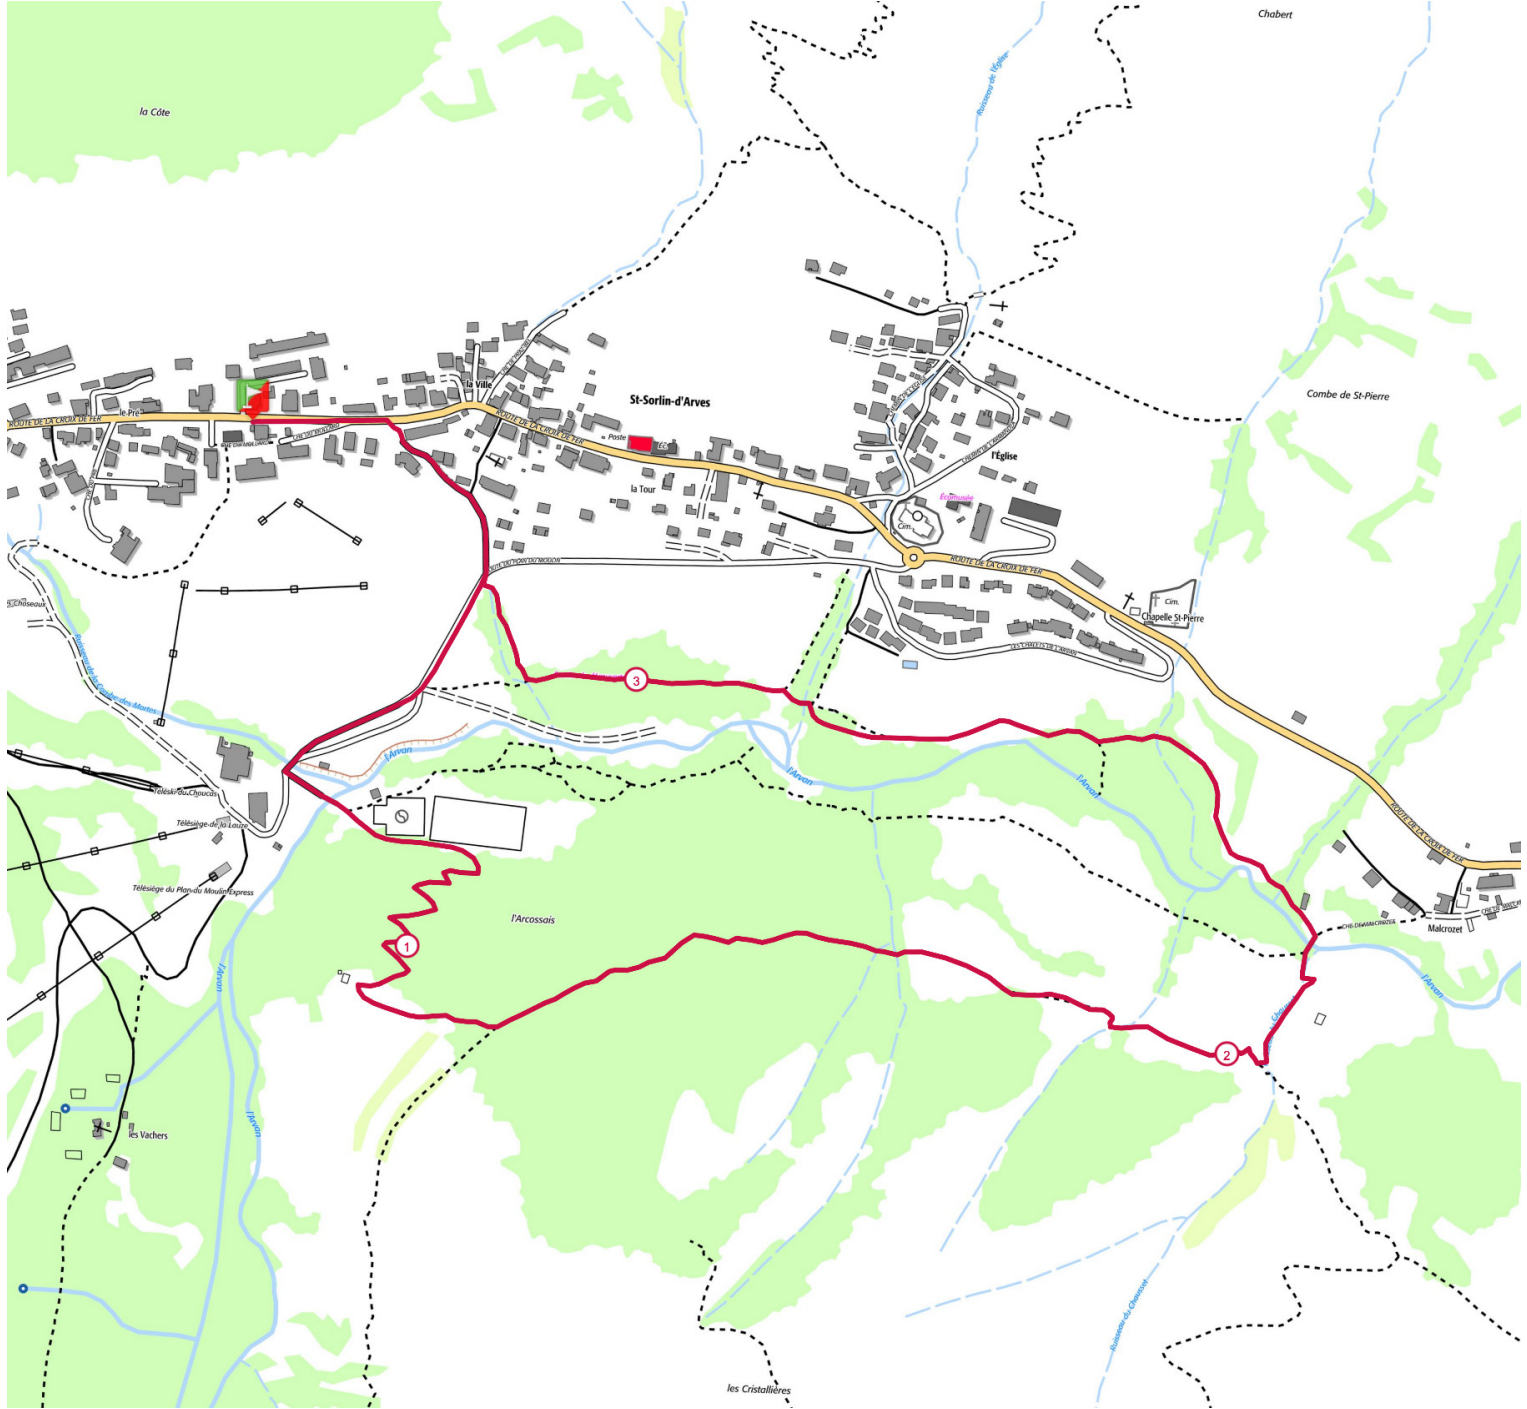

# Parcours 1 vert - Malcrozet

3.5 km  140 m  140 m

Retrouvez ce parcours sur votre mobile avec l'appli Trail Connect

<https://tracedetail.com> - ©IGN 2021. Utilisation et reproduction limitées à un usage privé.

 > 10%  > 20%  > 30%