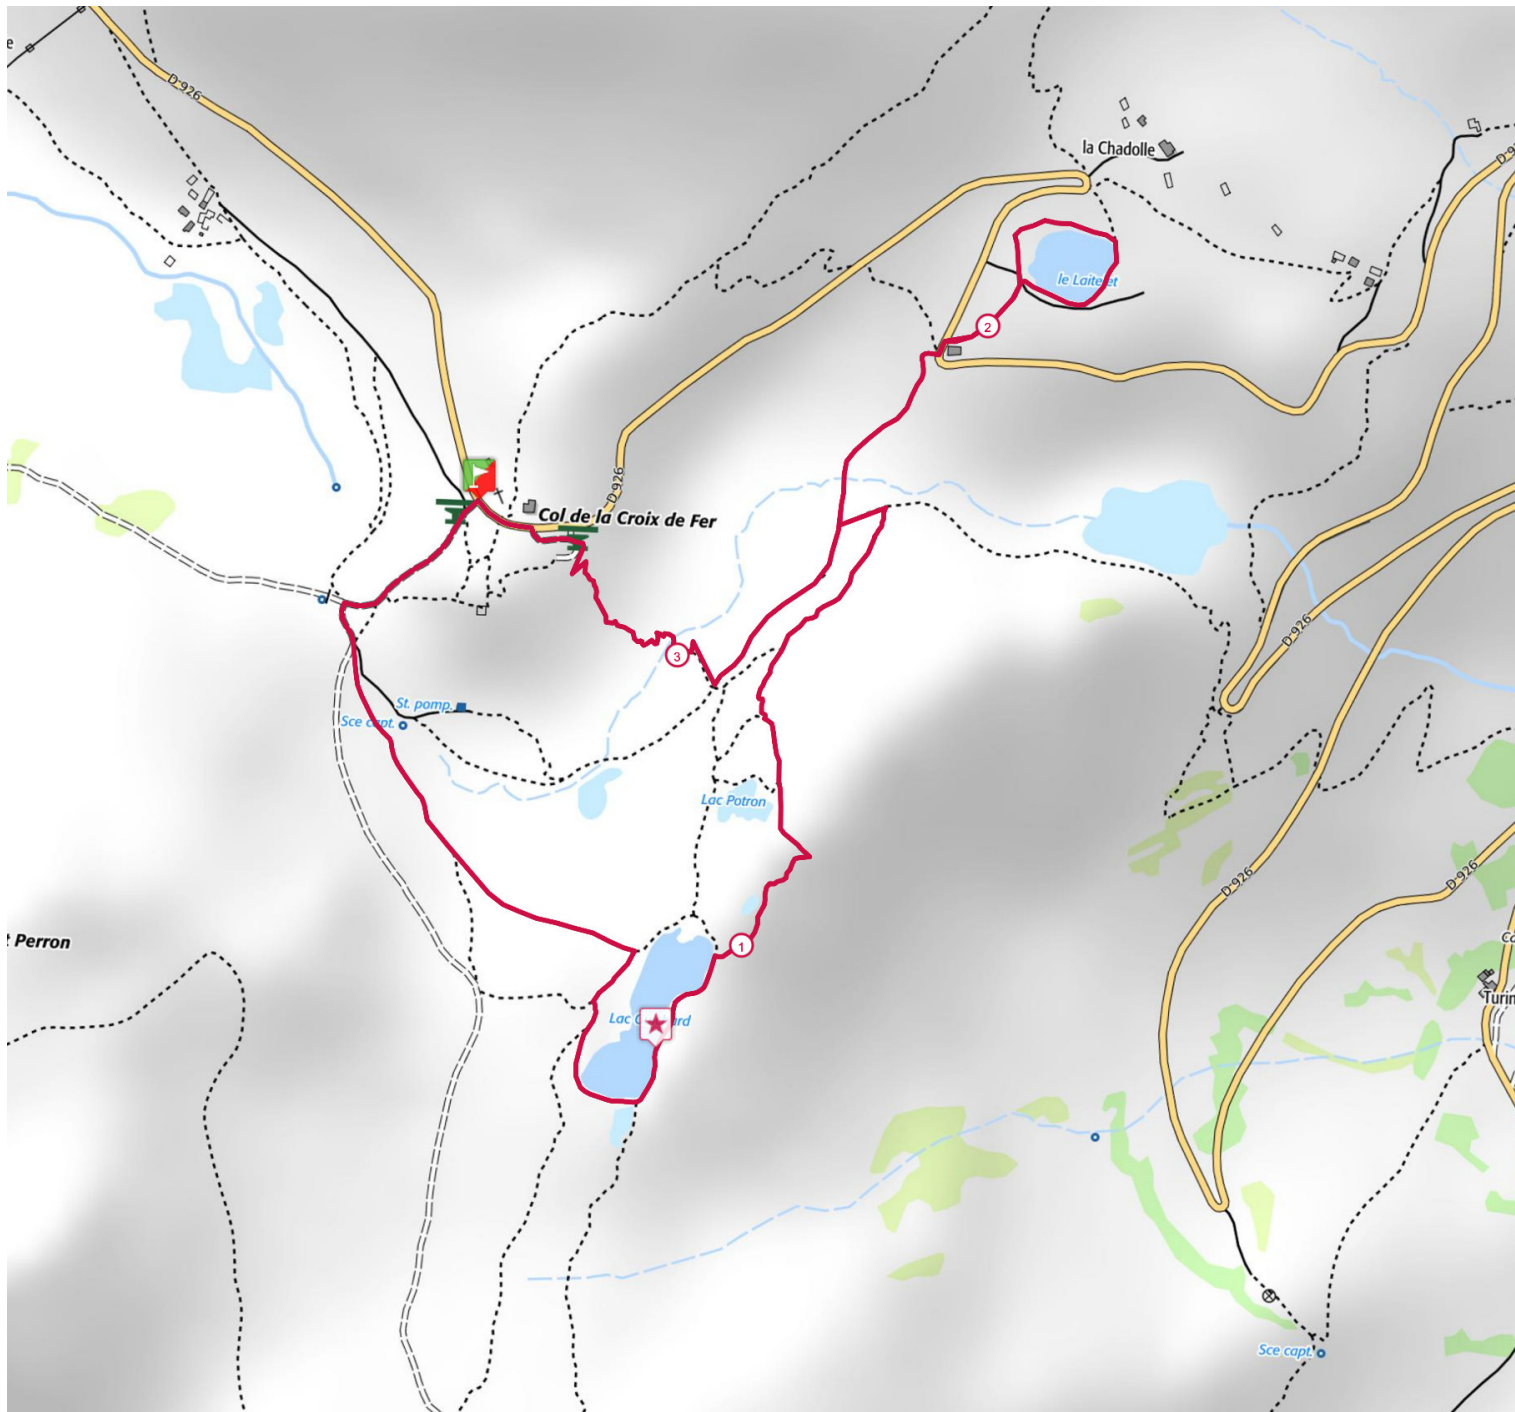

Parcours 2 vert - Les petits lacs

3.3 km  120 m  120 m

Retrouvez ce parcours sur votre mobile avec l'appli Trail Connect

<https://tracedetail.com> - ©IGN 2021. Utilisation et reproduction limitées à un usage privé.

> 10%
 > 20%
 > 30%