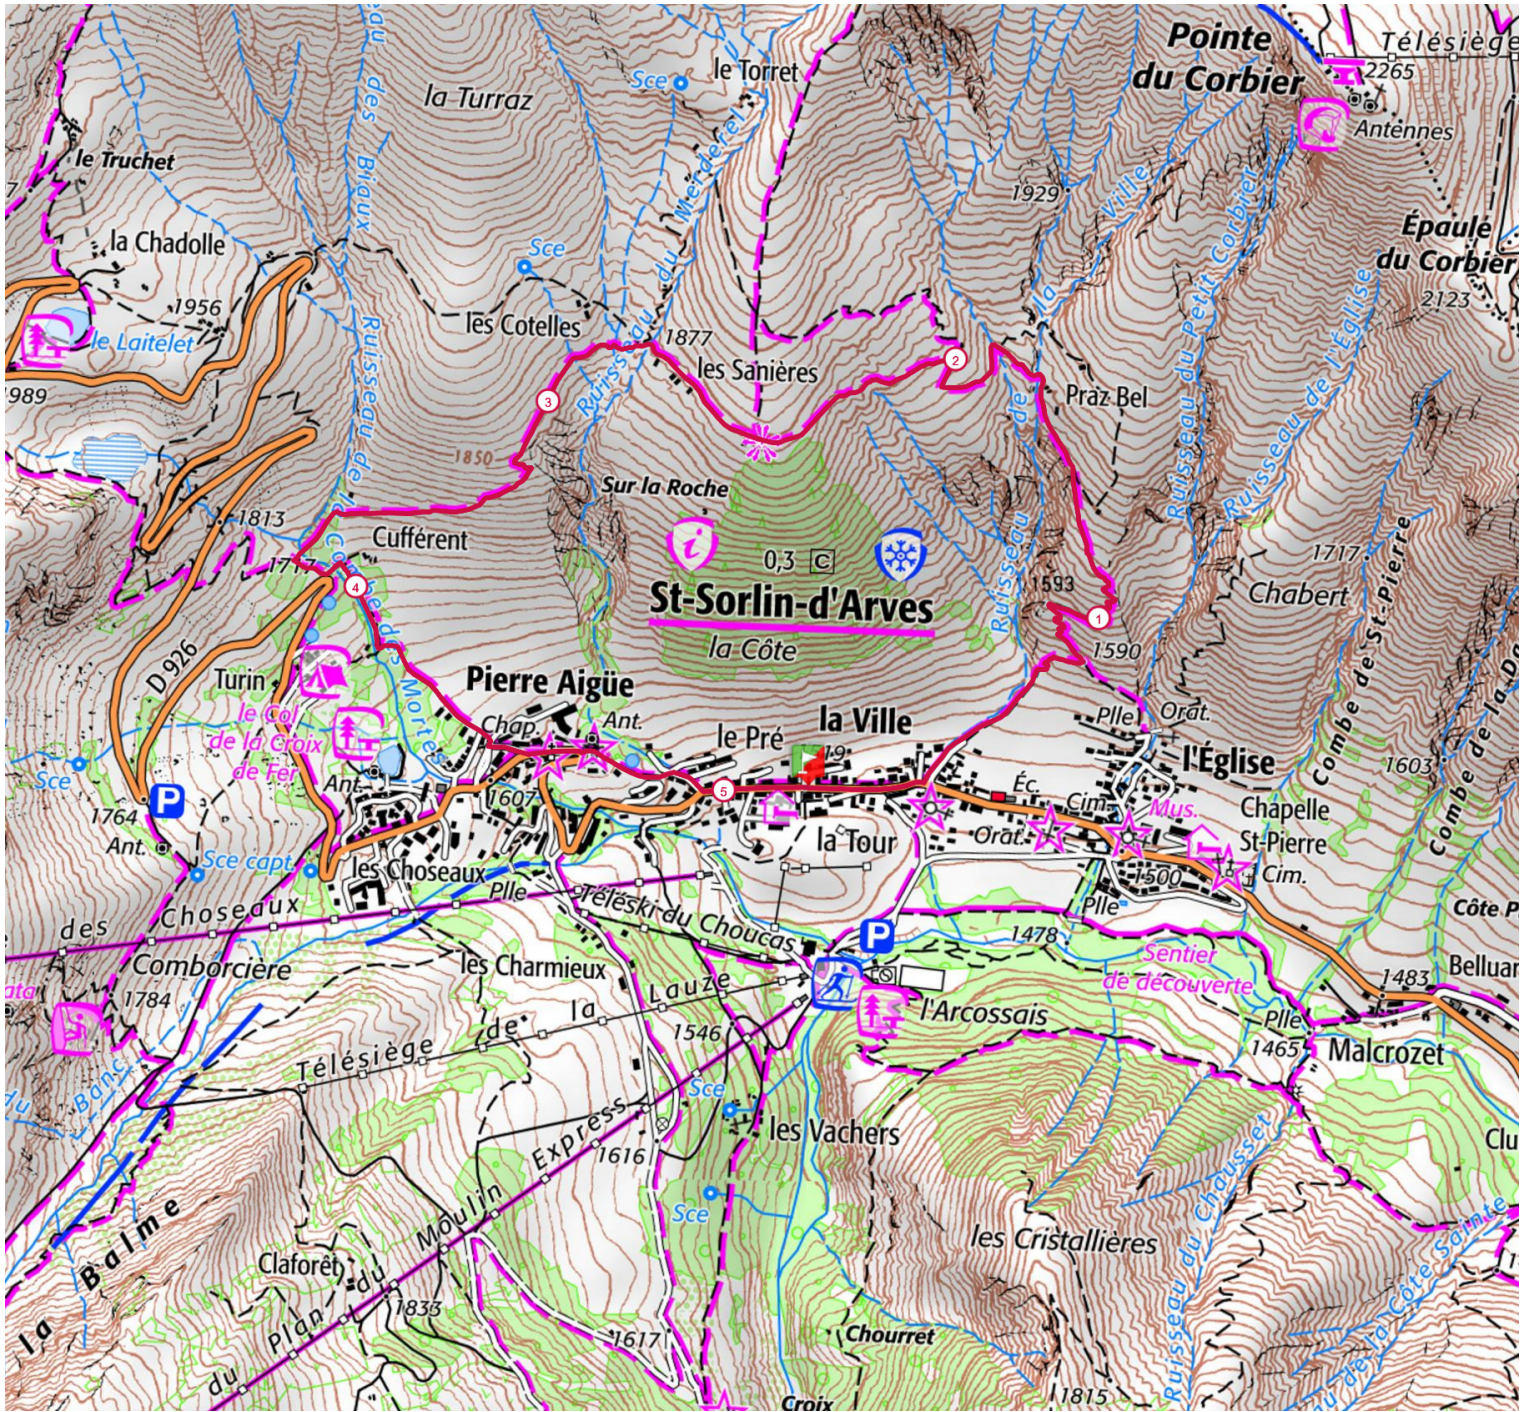

# Parcours 5 bleu - Les Sanières

5.1 km  390 m  390 m

Retrouvez ce parcours sur votre mobile avec l'appli Trail Connect

<https://tracedetail.com> - ©IGN 2021. Utilisation et reproduction limitées à un usage privé.

 > 10%  > 20%  > 30%