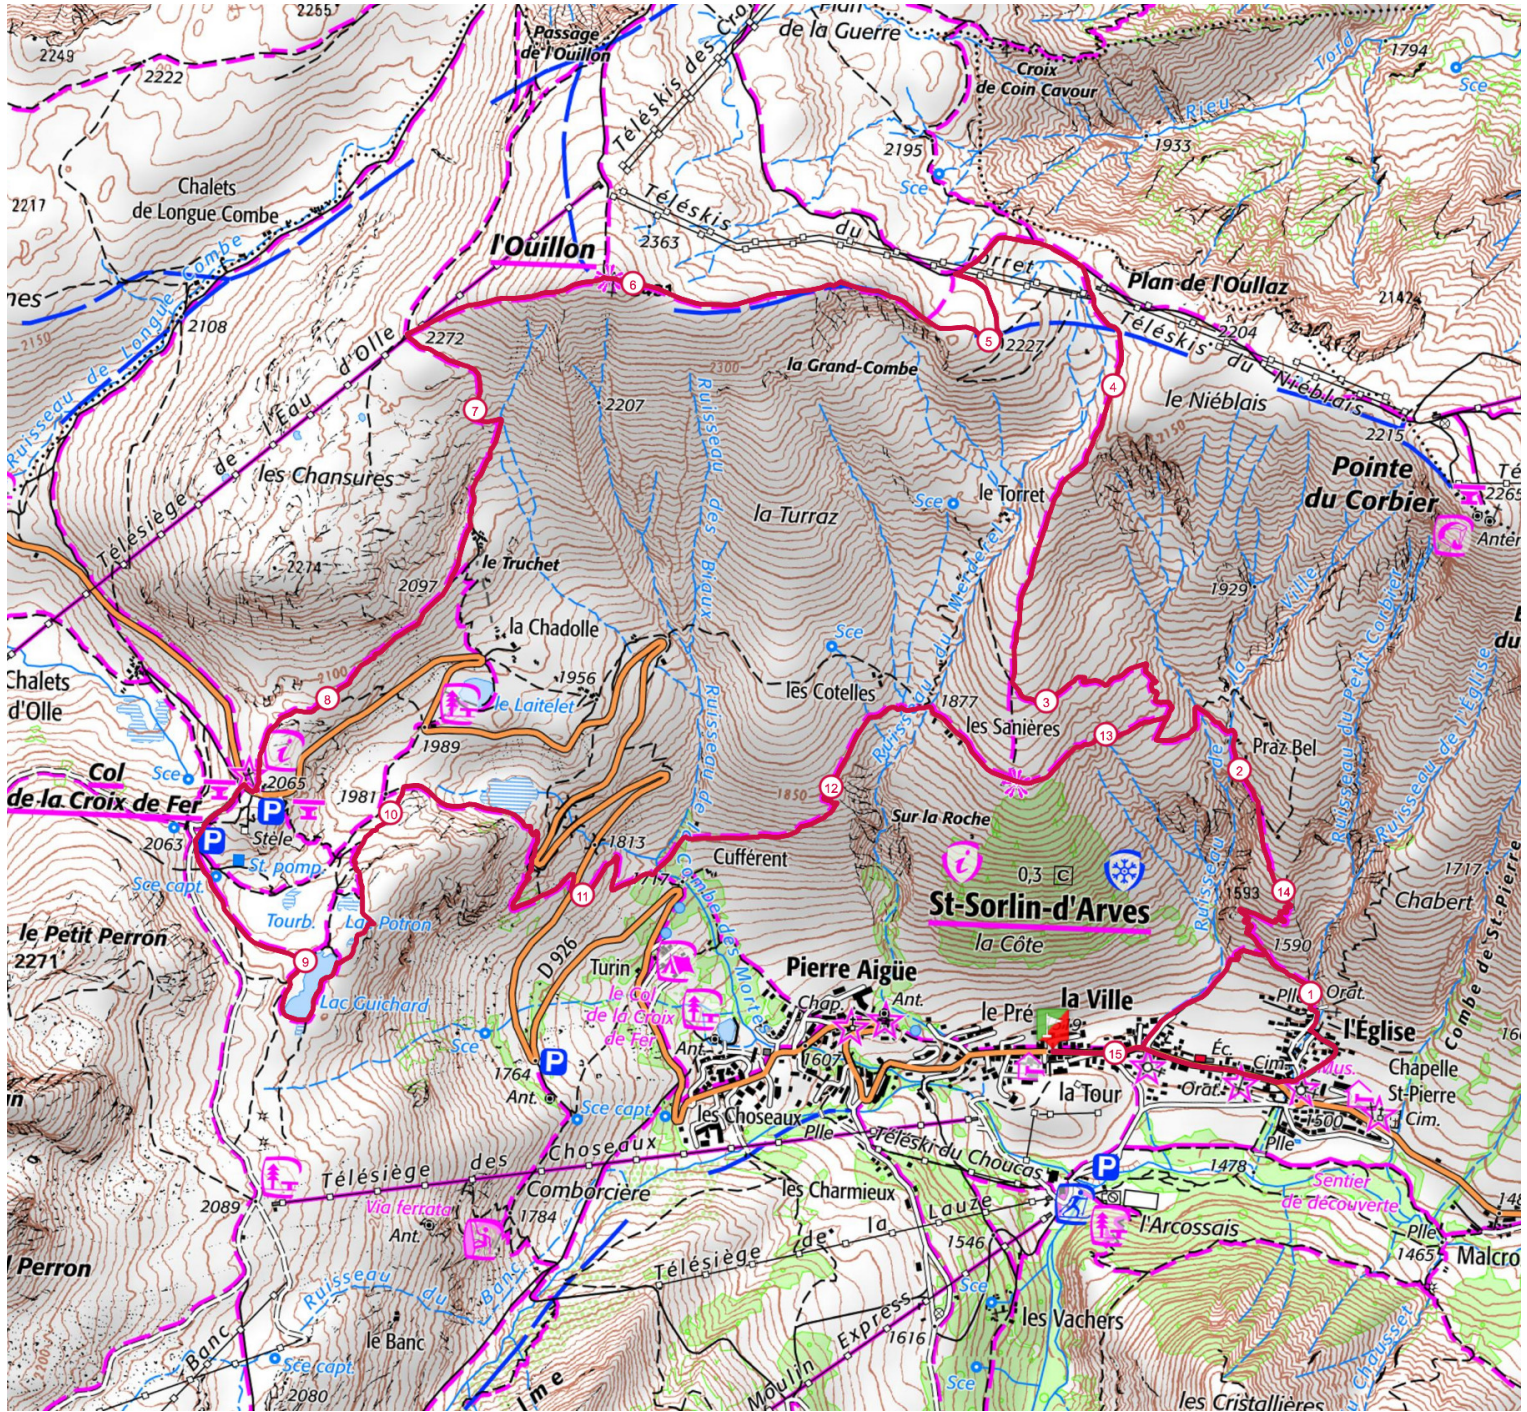

# Parcours 6 rouge - L'Ouilleon

15.2 km  1110 m  1110 m

Retrouvez ce parcours sur votre mobile avec l'appli Trail Connect

<https://tracedetail.com> - ©IGN 2021. Utilisation et reproduction limitées à un usage privé.

 > 10%  > 20%  > 30%