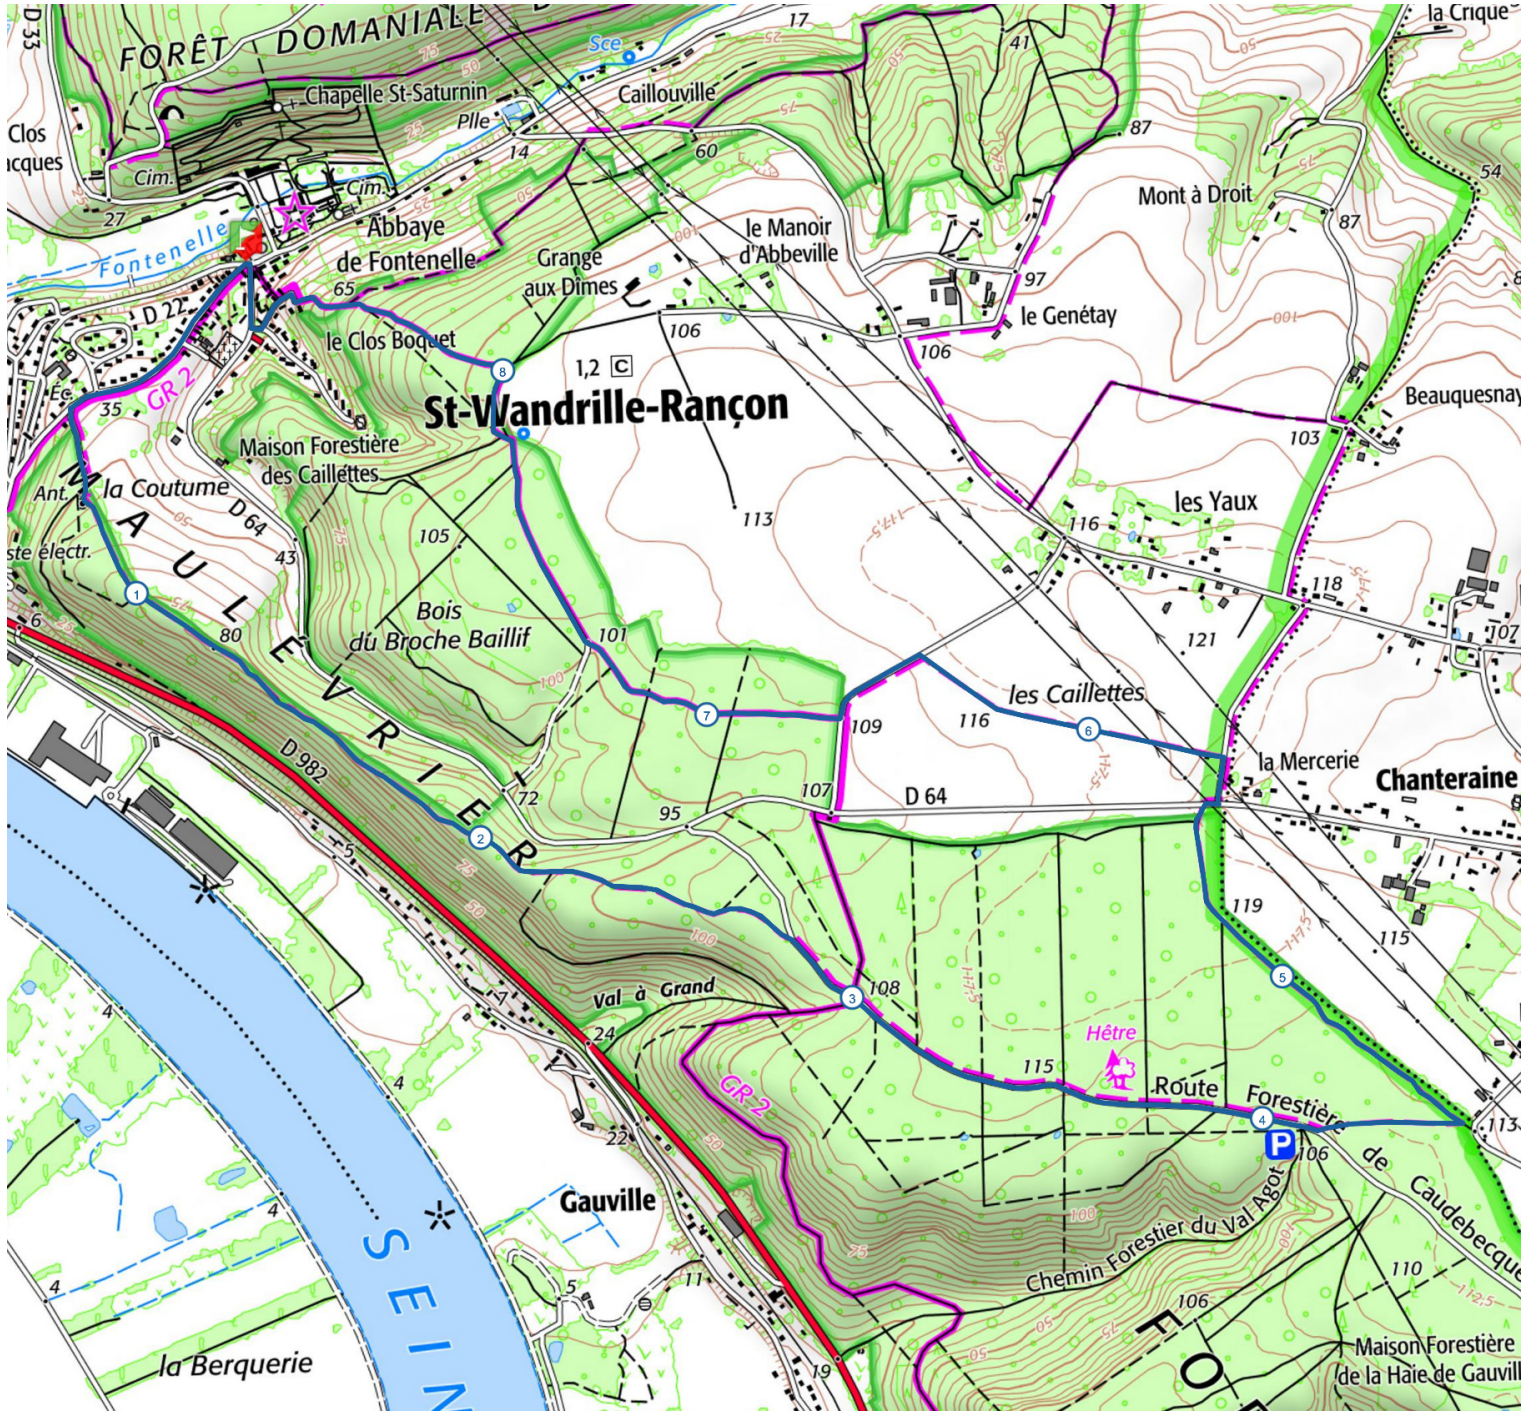

Retrouvez ce parcours sur votre mobile avec l'appli Rando & Trail en Caux Seine

<https://tracedetail.com> - ©IGN 2021. Utilisation et reproduction limitées à un usage privé.

 > 10%  > 20%  > 30%