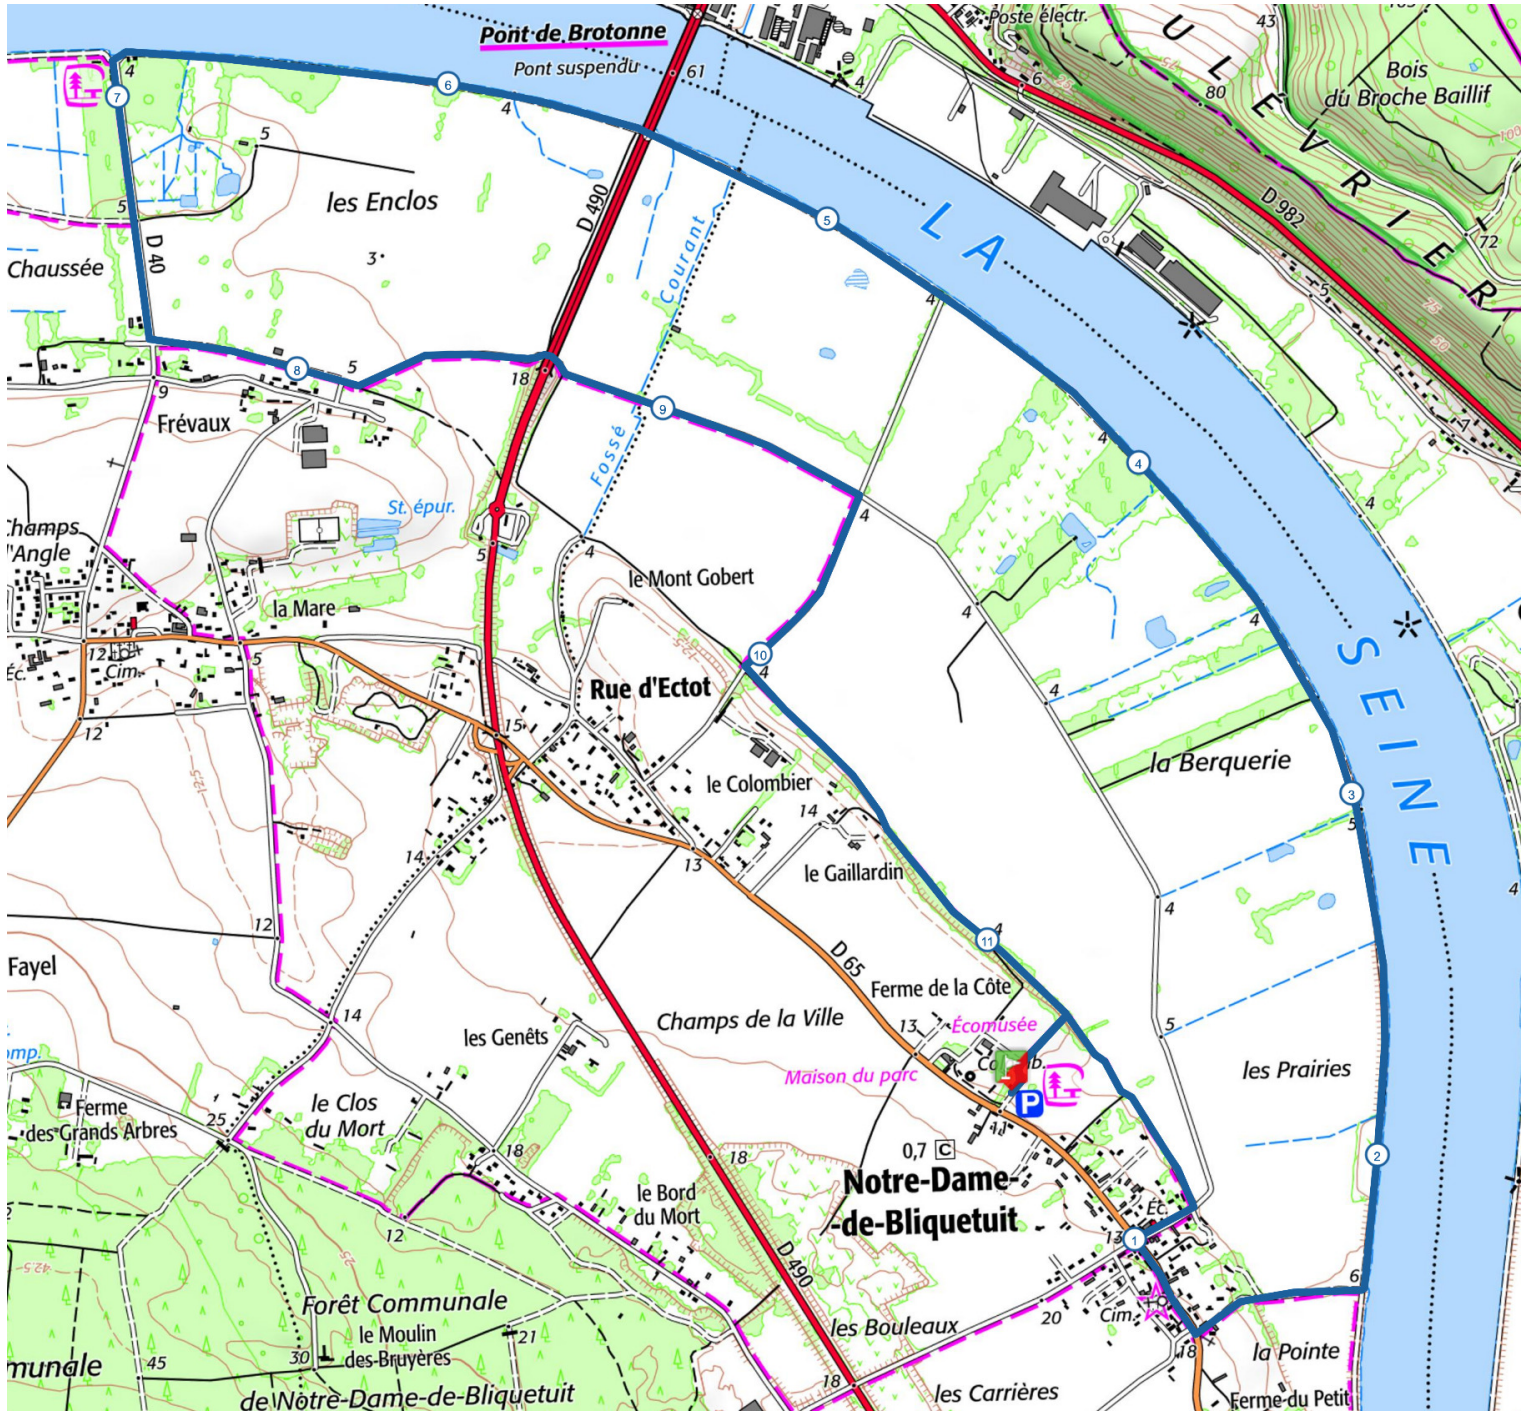

Retrouvez ce parcours sur votre mobile avec l'appli Rando & Trail en Caux Seine

<https://tracedetail.com> - ©IGN 2021. Utilisation et reproduction limitées à un usage privé.