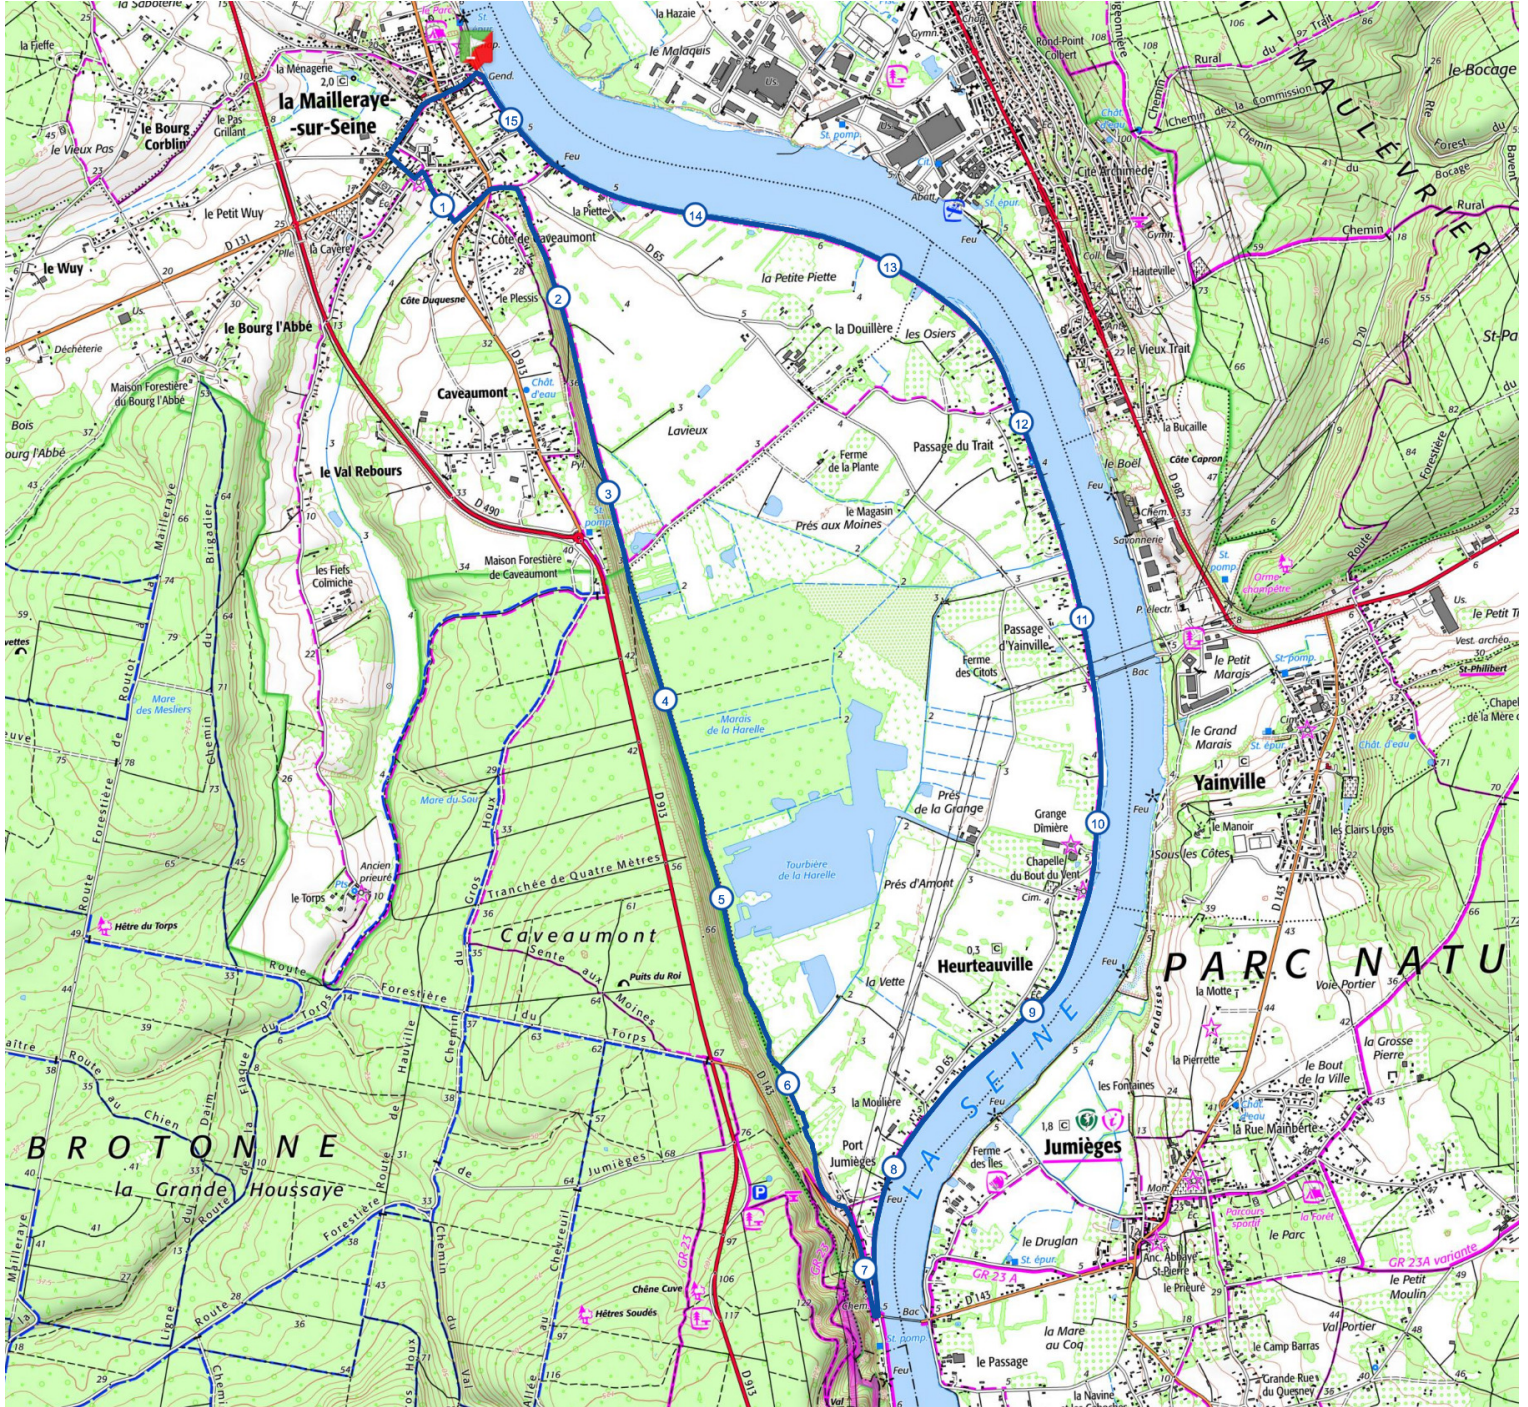

Retrouvez ce parcours sur votre mobile avec l'appli Rando & Trail en Caux Seine

<https://tracedetrail.com> - ©IGN 2021. Utilisation et reproduction limitées à un usage privé.