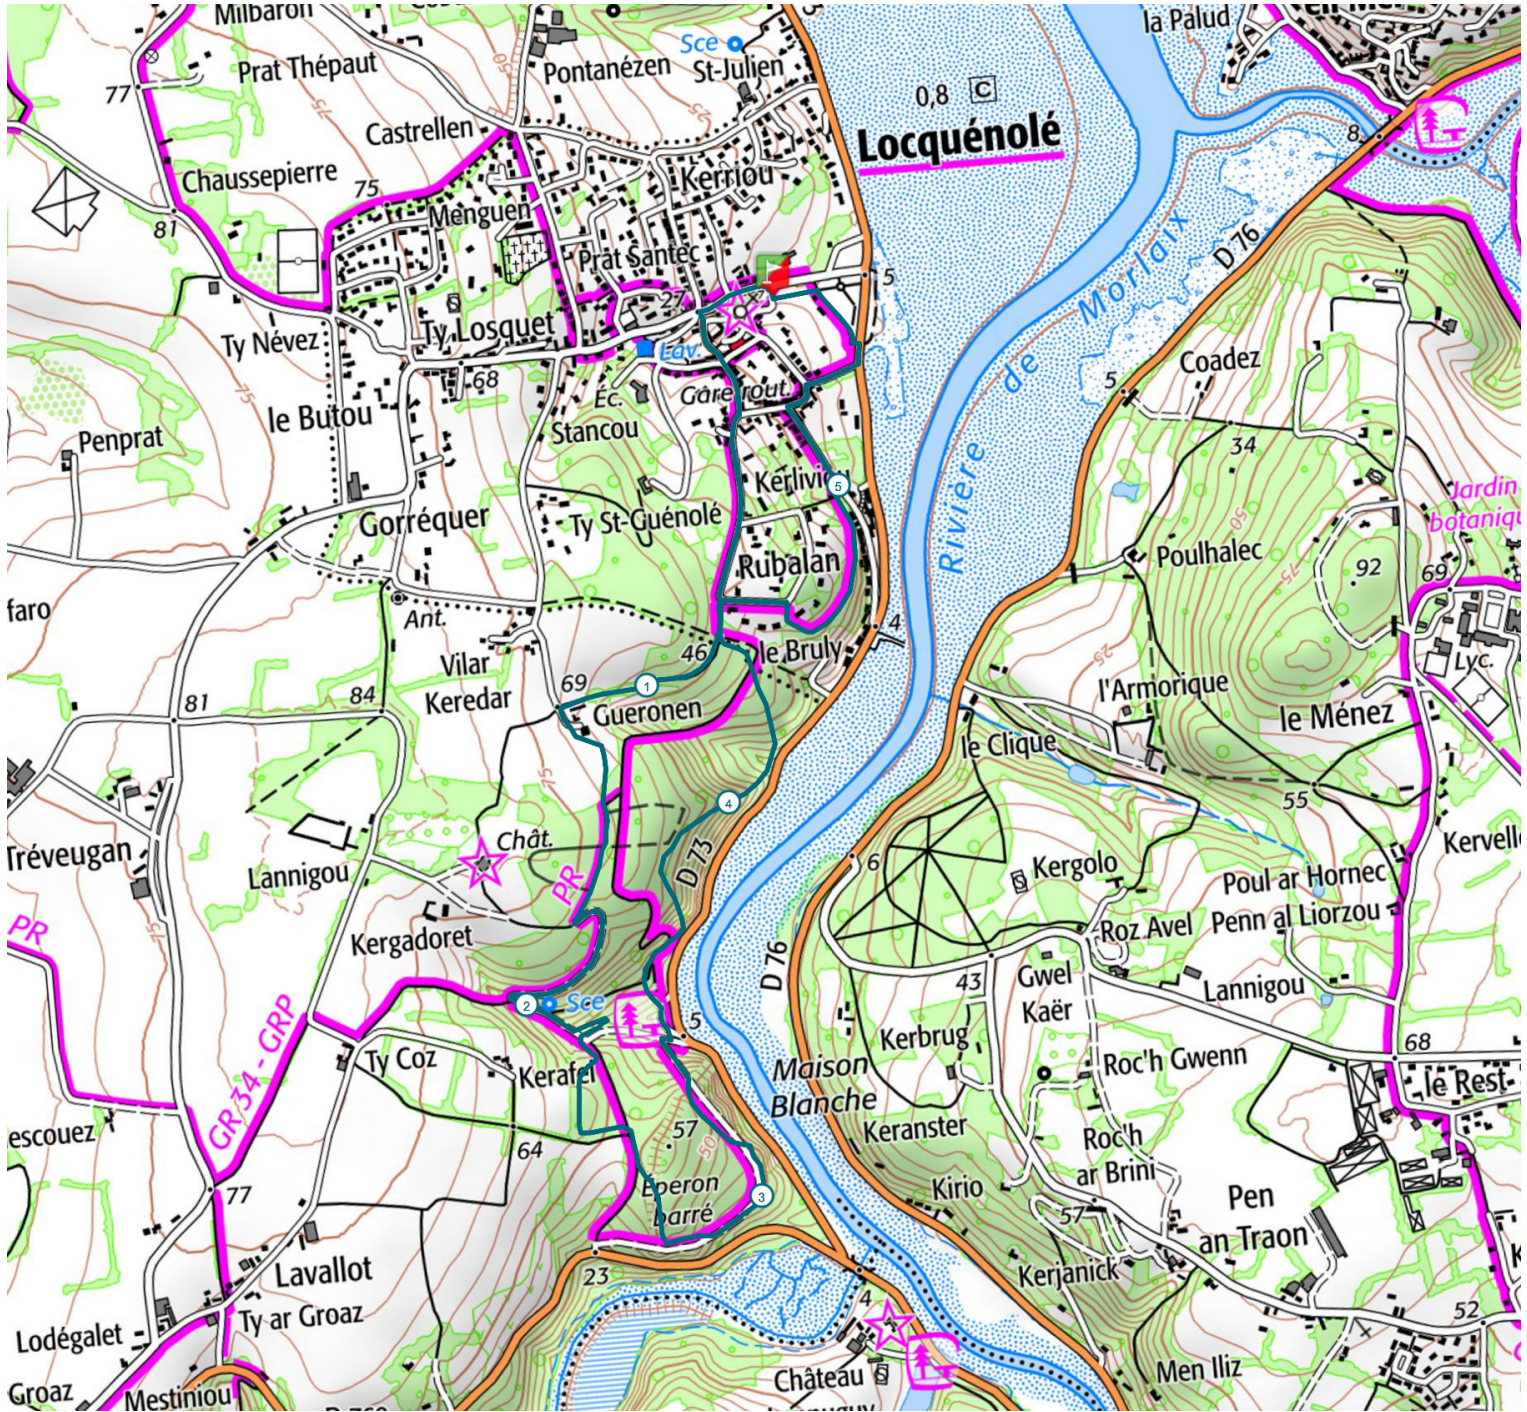

Retrouvez ce parcours sur votre mobile avec l'appli Côte de Granit Rose Baie de Morlaix

<https://tracedetail.com> - ©IGN 2021. Utilisation et reproduction limitées à un usage privé.

 > 10%  > 20%  > 30%