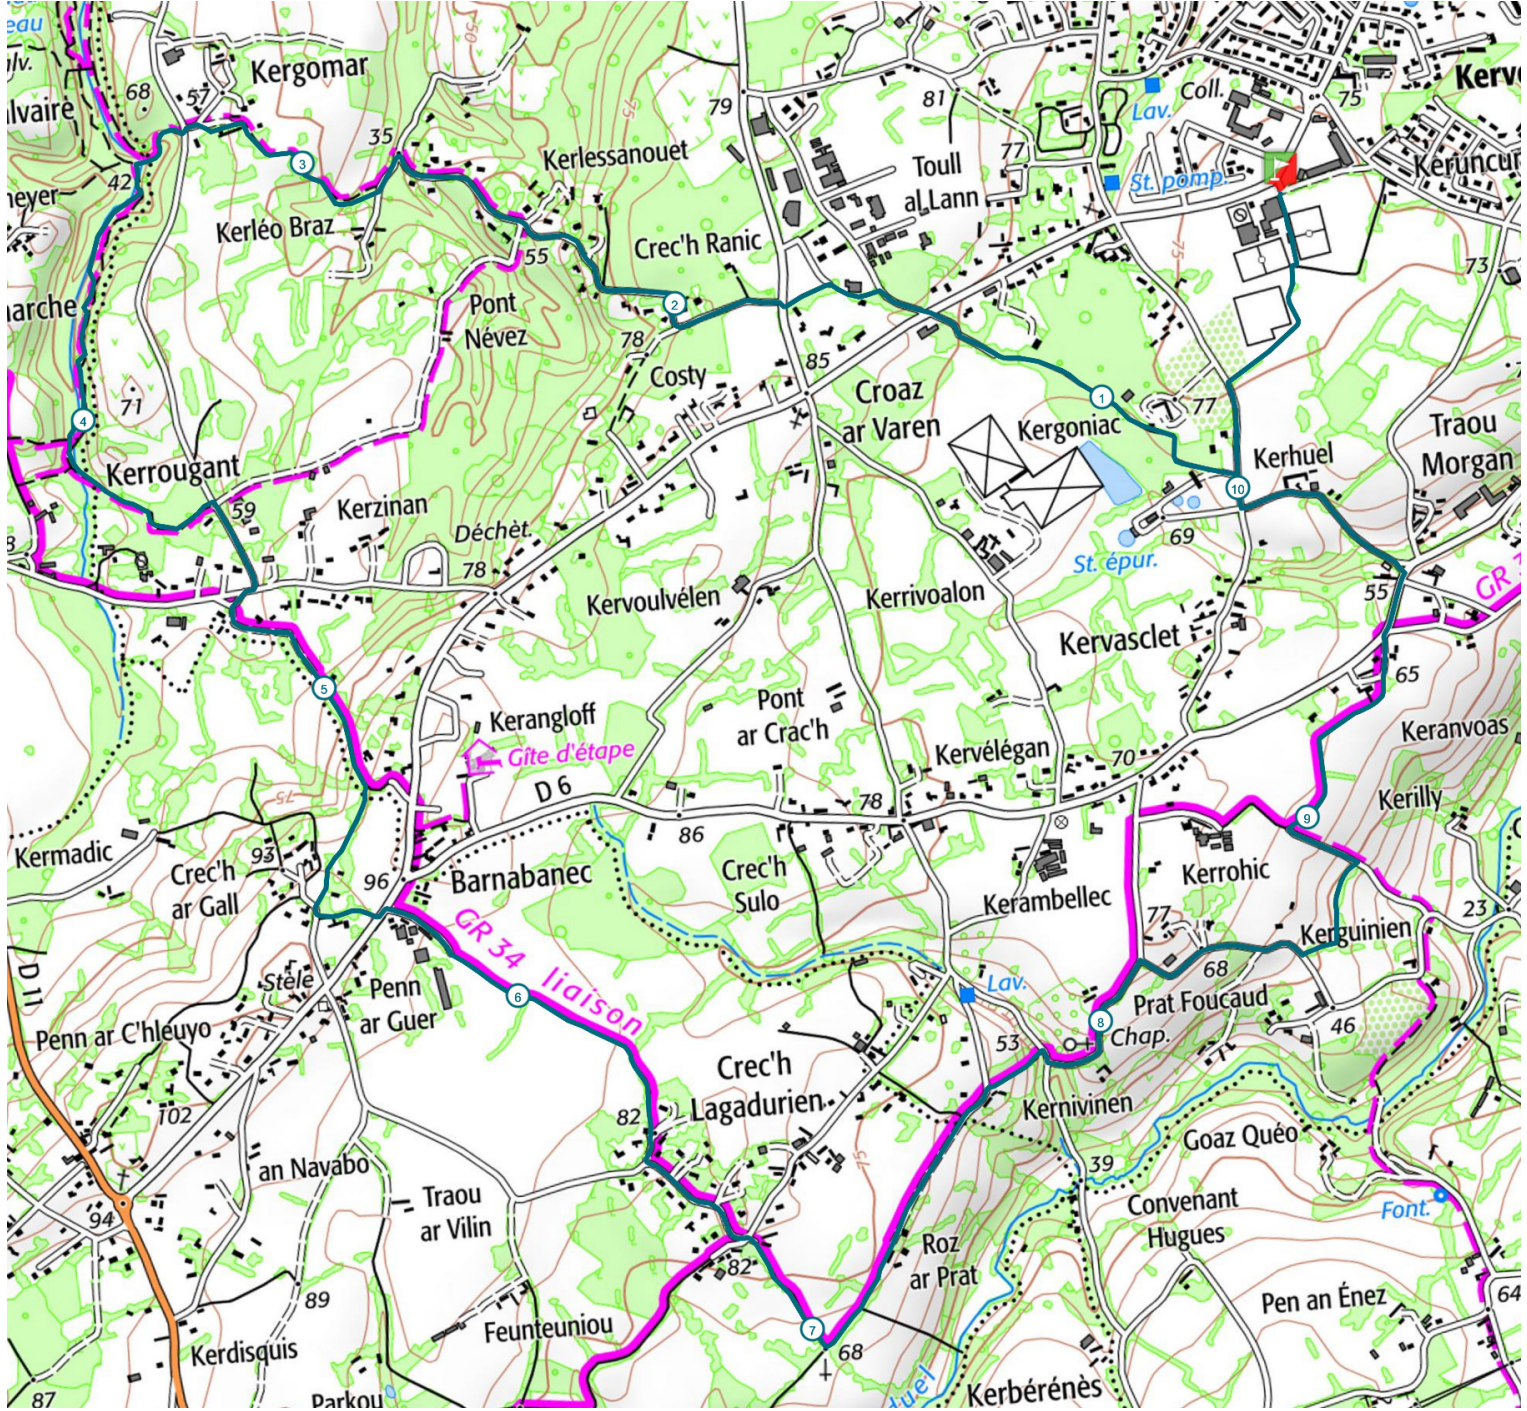

Circuit 6. La campagne Perrosienne

10.7 km  160 m  160 m

Retrouvez ce parcours sur votre mobile avec l'appli Côte de Granit Rose Baie de Morlaix

<https://tracedetrail.com> - ©IGN 2021. Utilisation et reproduction limitées à un usage privé.

 > 10%  > 20%  > 30%