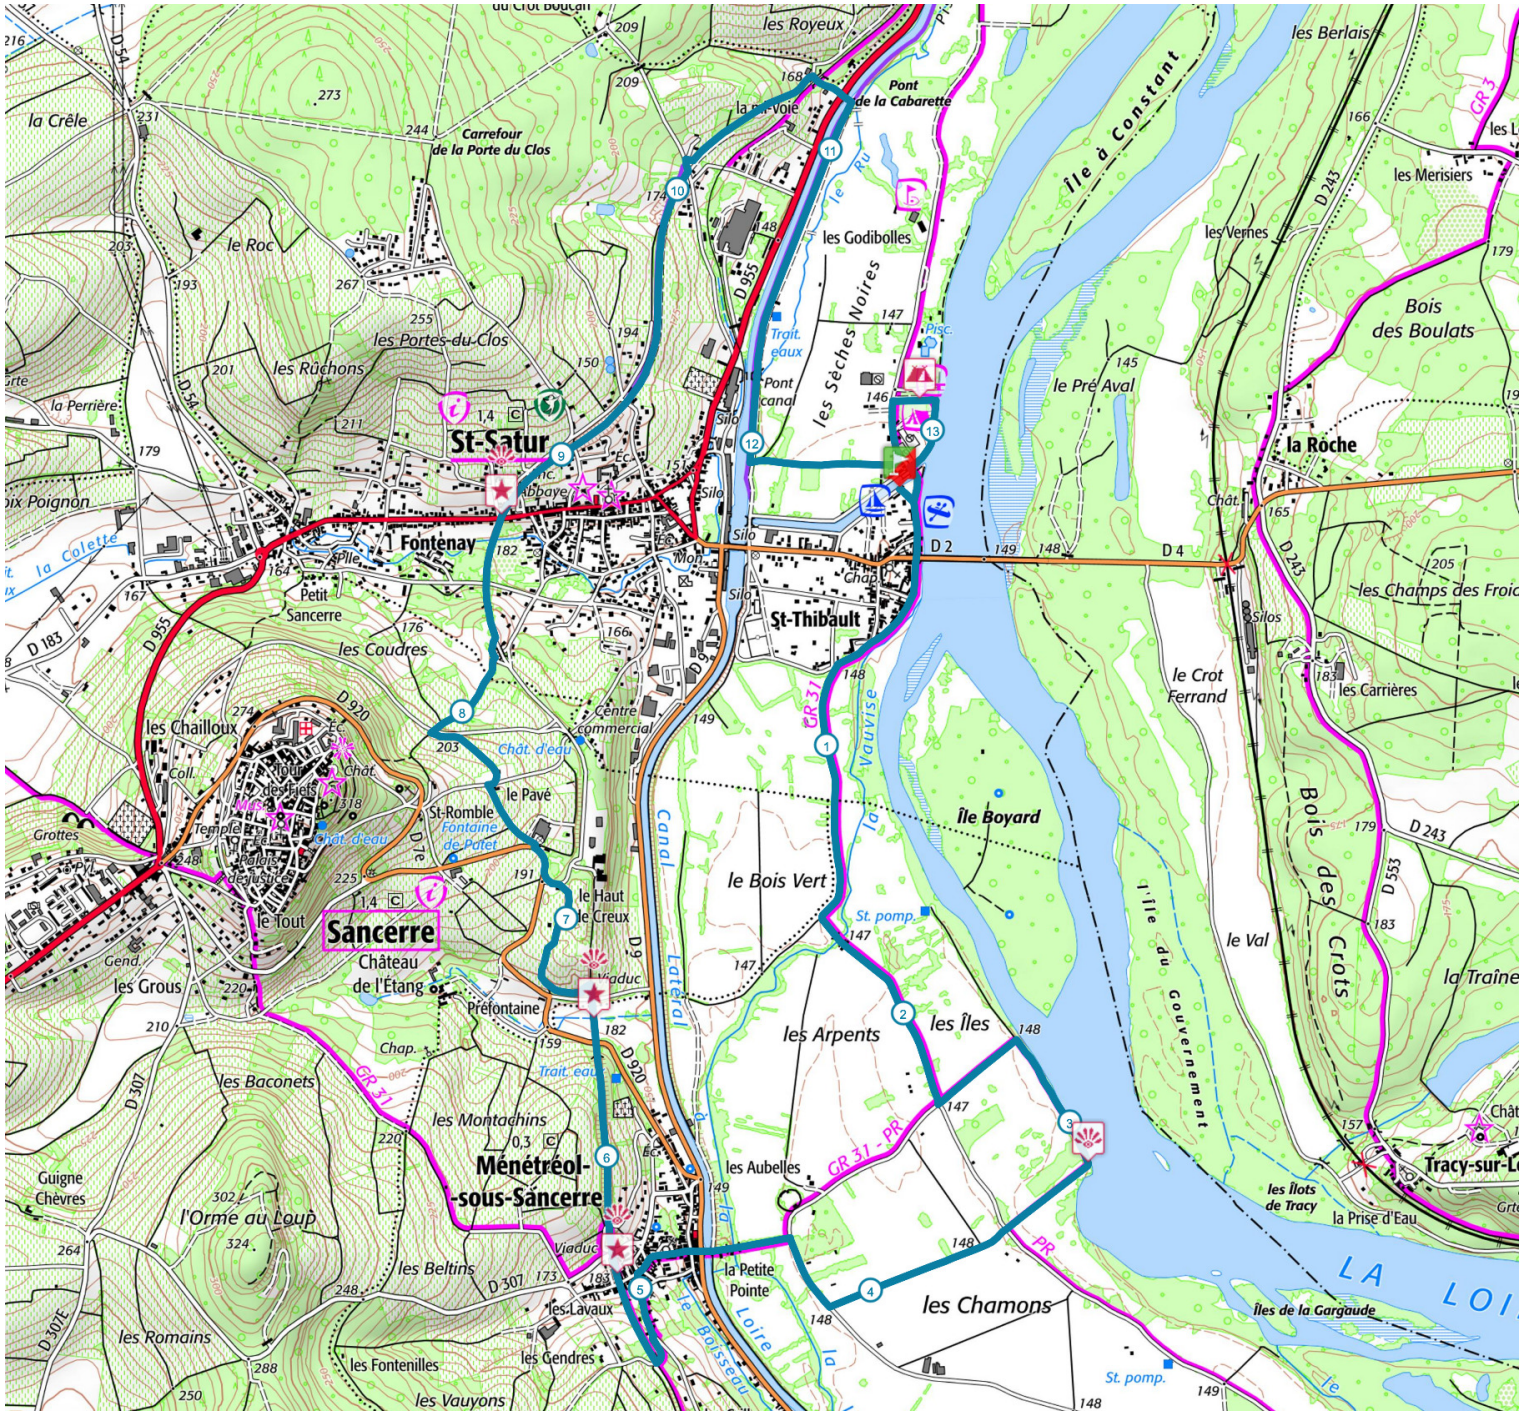

Retrouvez ce parcours sur votre mobile avec l'appli Grand Sancerrois Espace Trail

<https://tracedetail.com> - ©IGN 2021. Utilisation et reproduction limitées à un usage privé.

 > 10%  > 20%  > 30%