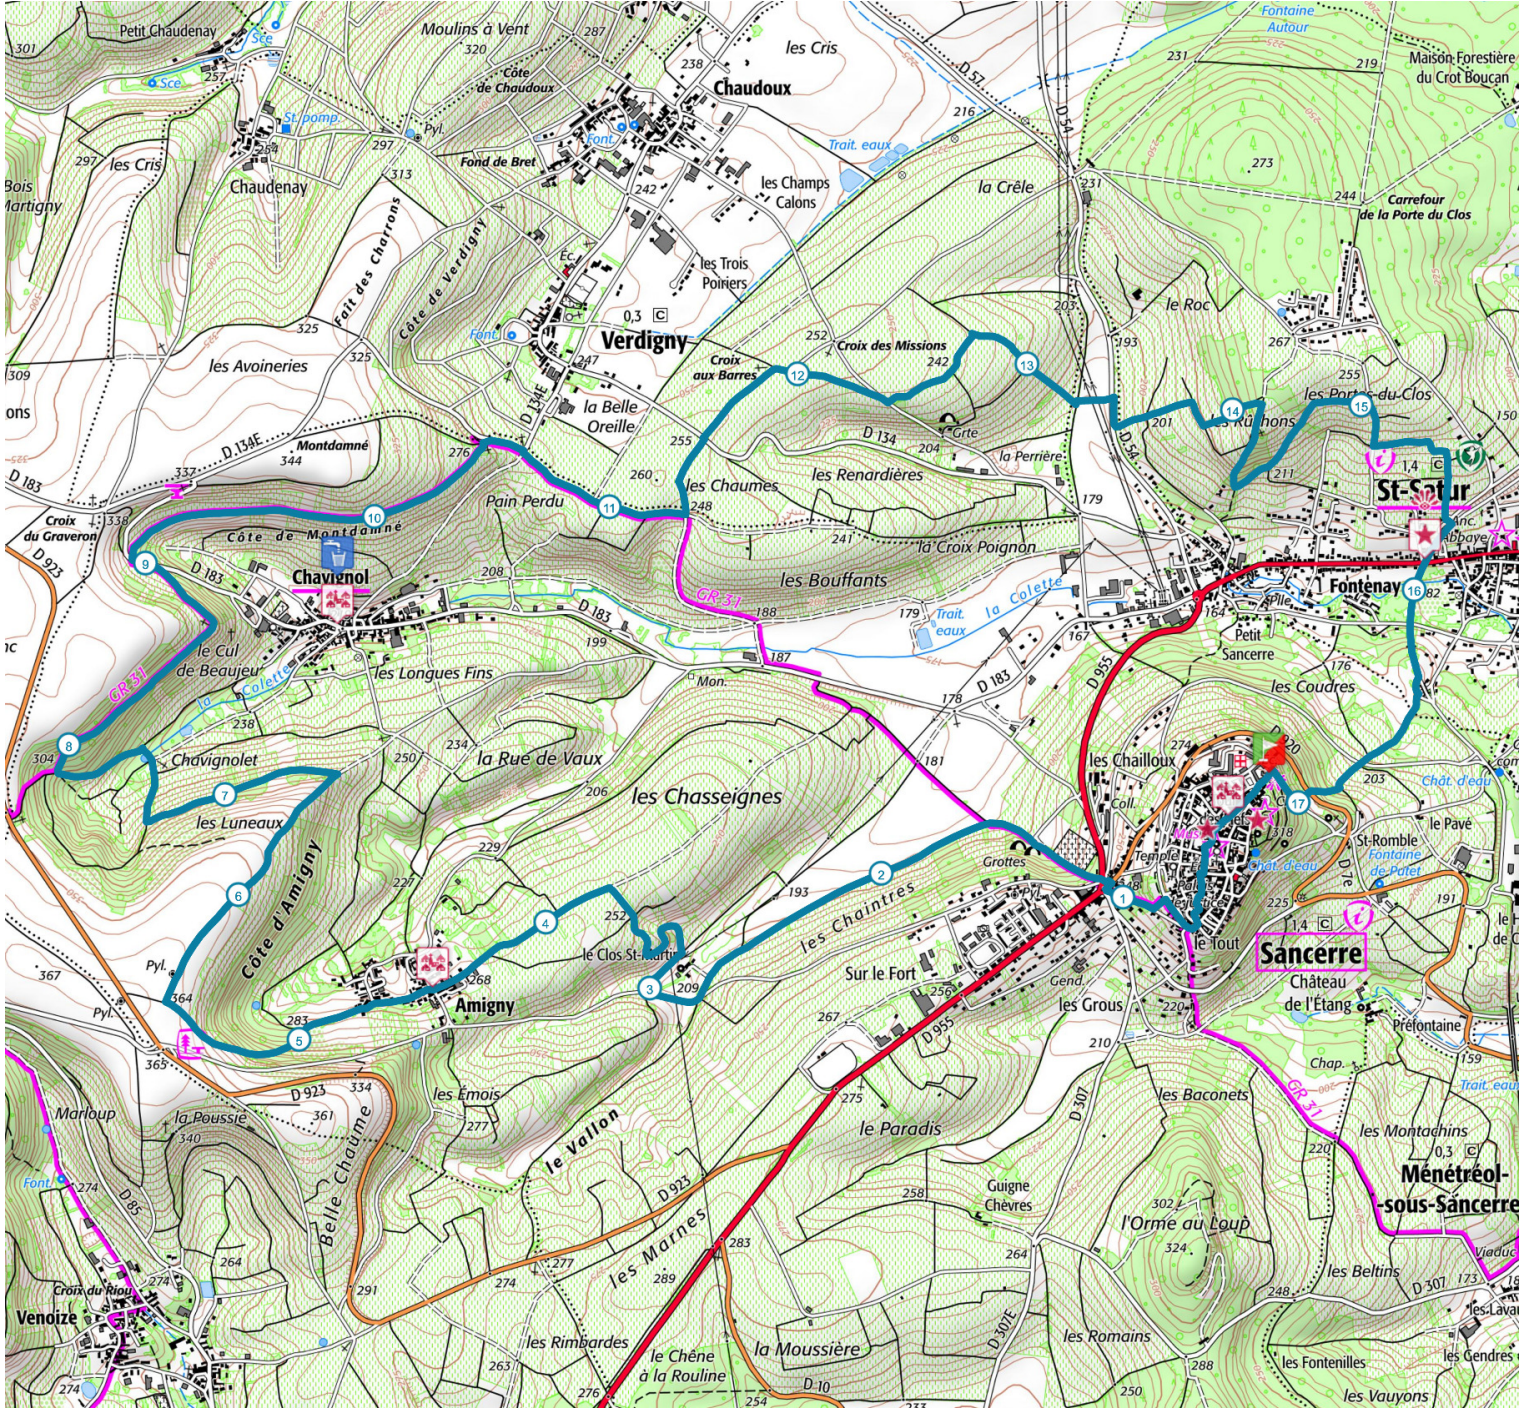

Retrouvez ce parcours sur votre mobile avec l'appli Grand Sancerrois Espace Trail

<https://tracedetail.com> - ©IGN 2021. Utilisation et reproduction limitées à un usage privé.

 > 10%  > 20%  > 30%