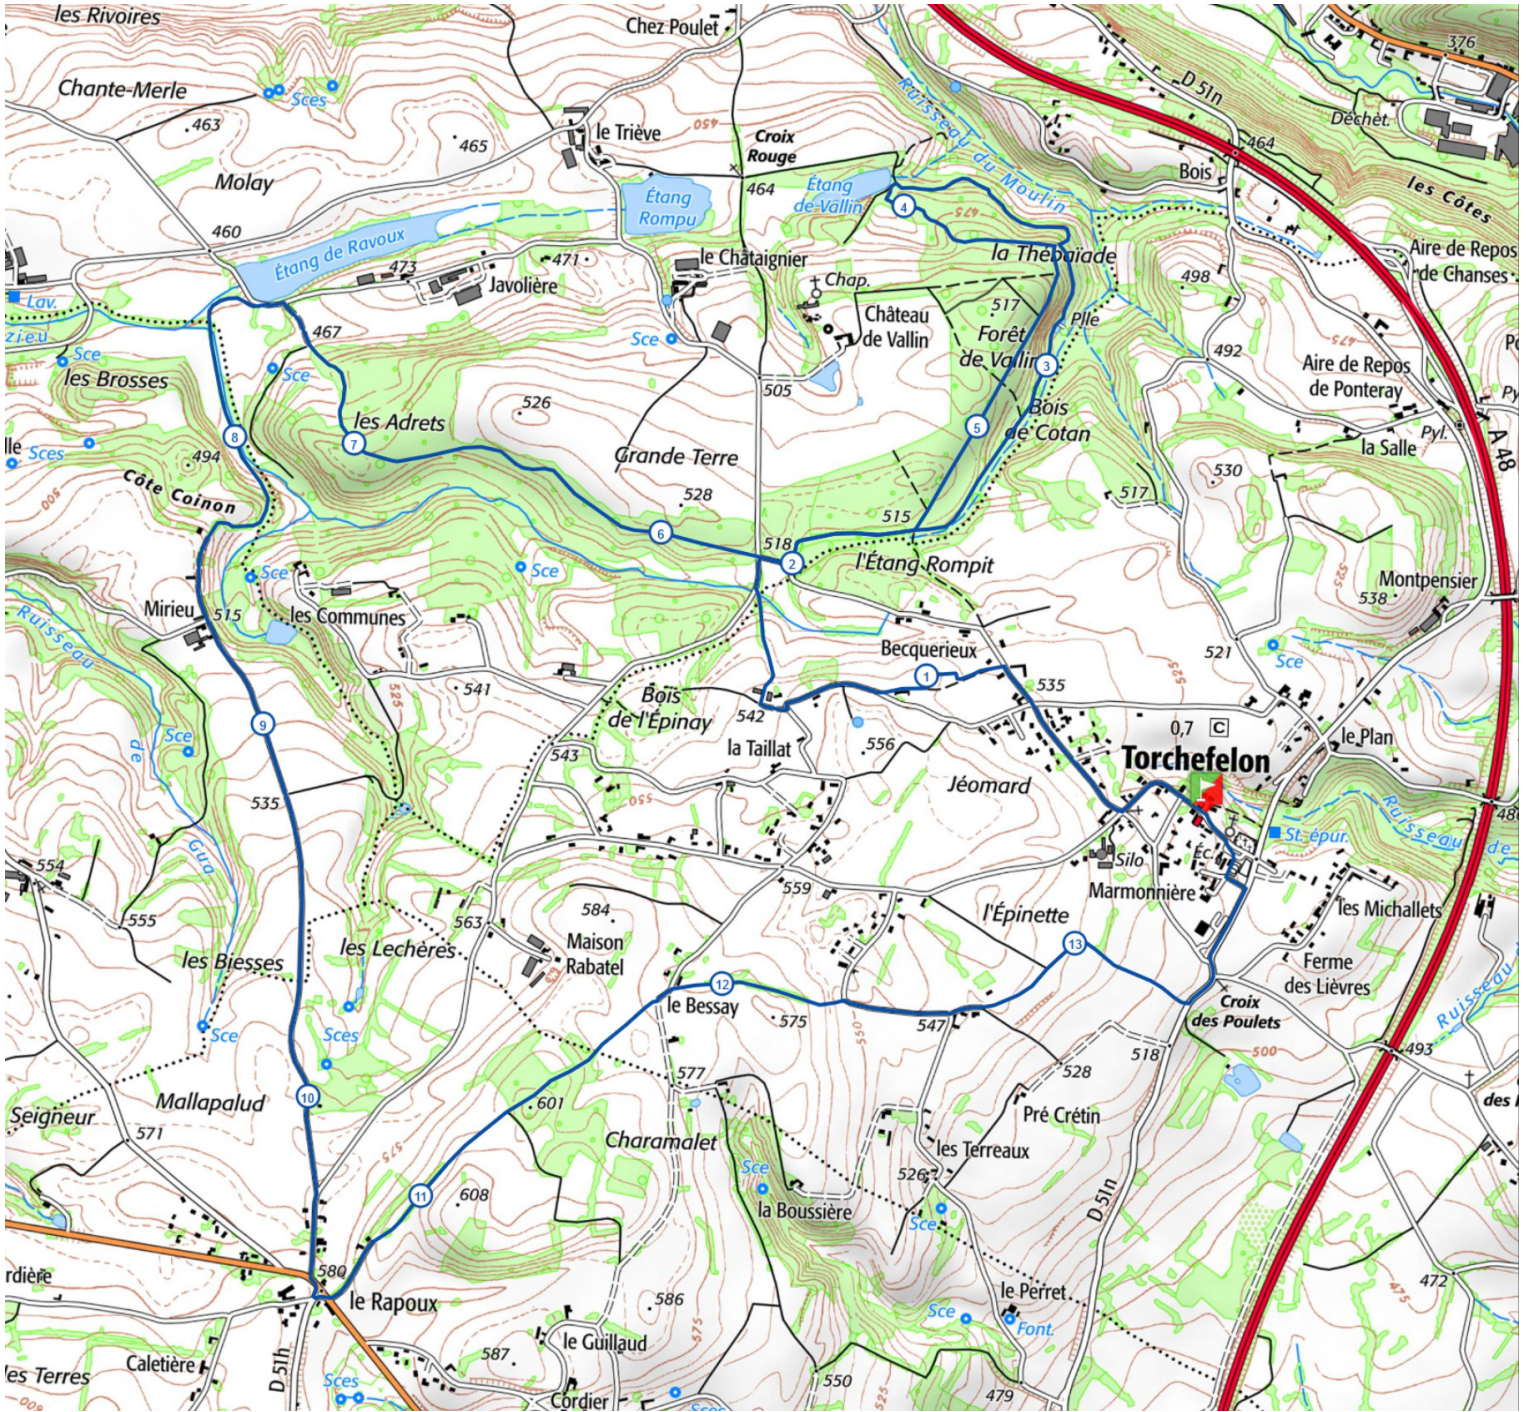

Retrouvez ce parcours sur votre mobile avec l'appli Isère Outdoor

<https://tracedetail.com> - ©IGN 2022. Utilisation et reproduction limitées à un usage privé.

 > 10%  > 20%  > 30%