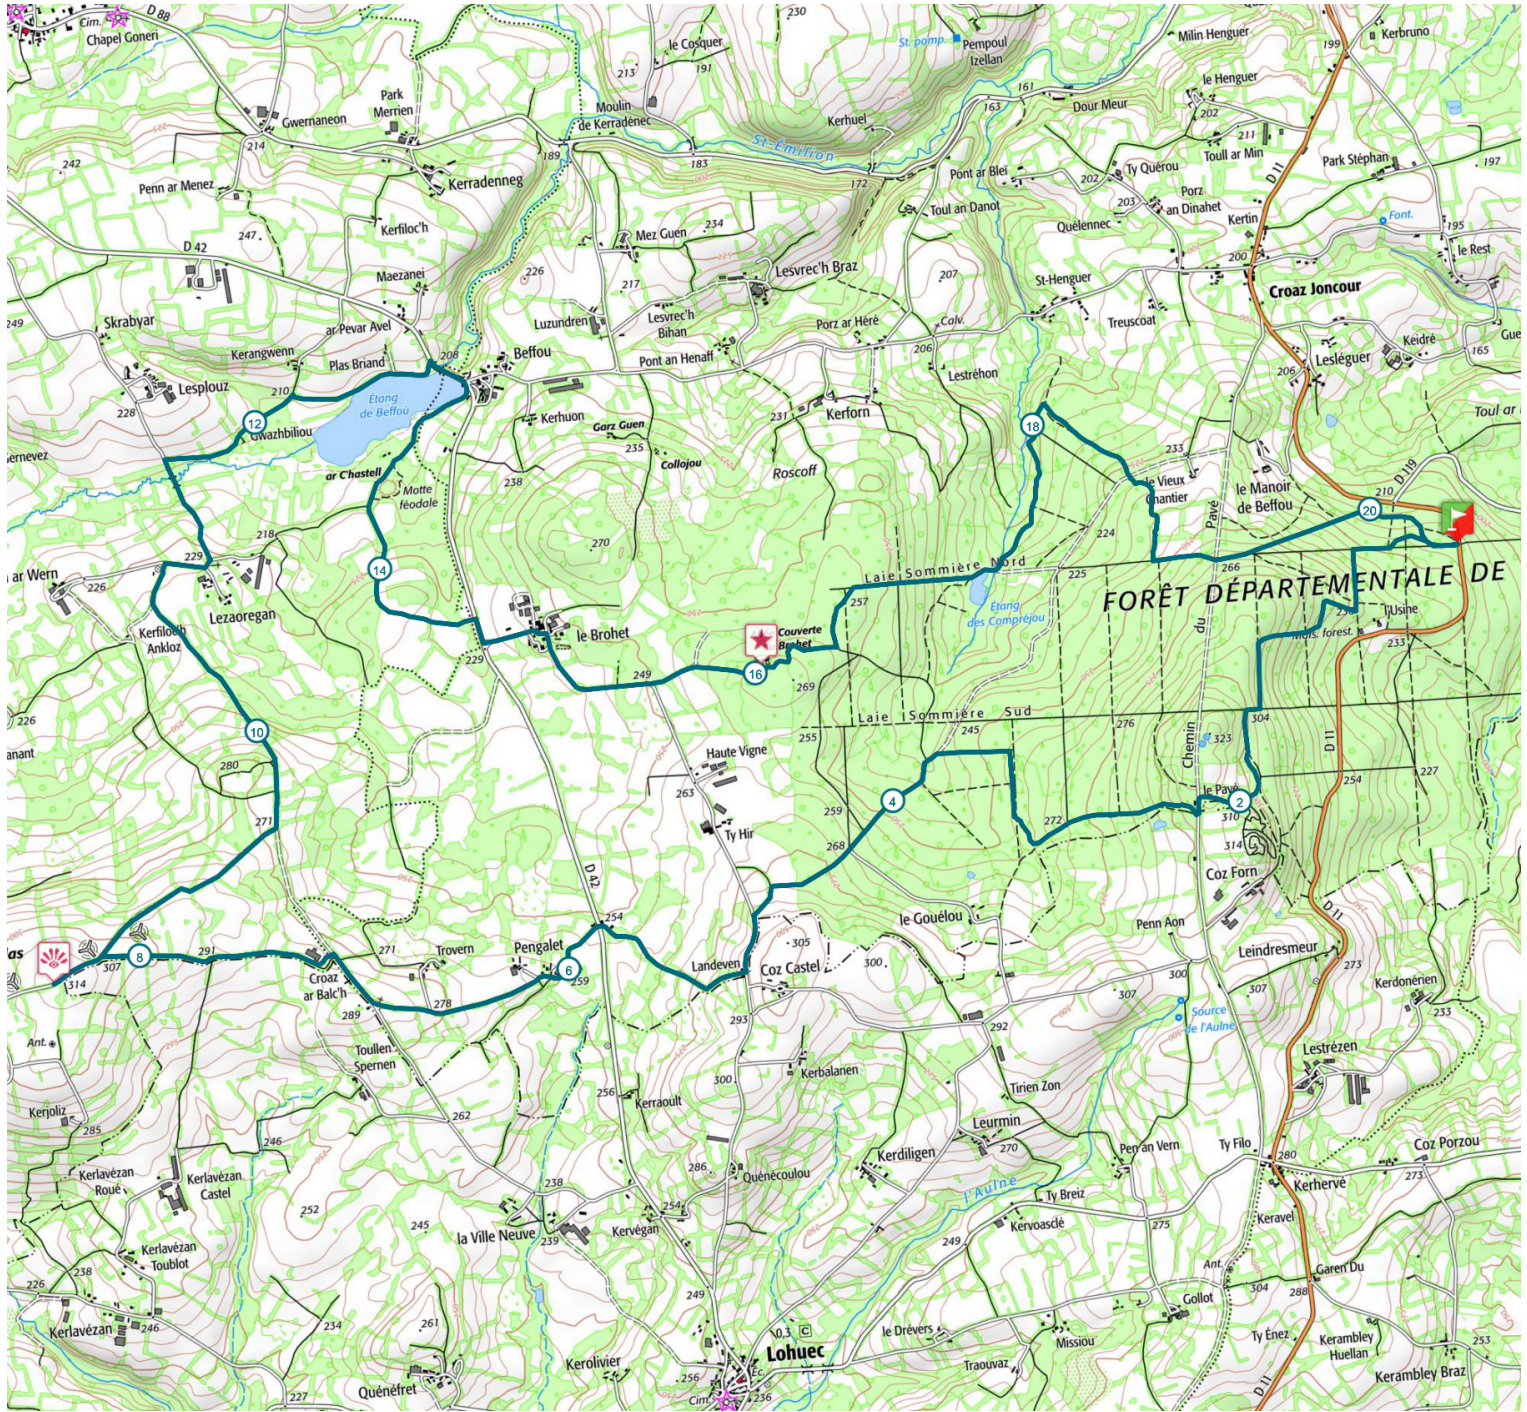

Retrouvez ce parcours sur votre mobile avec l'appli Côte de Granit Rose Baie de Morlaix

<https://tracedetail.com> - ©IGN 2022. Utilisation et reproduction limitées à un usage privé.