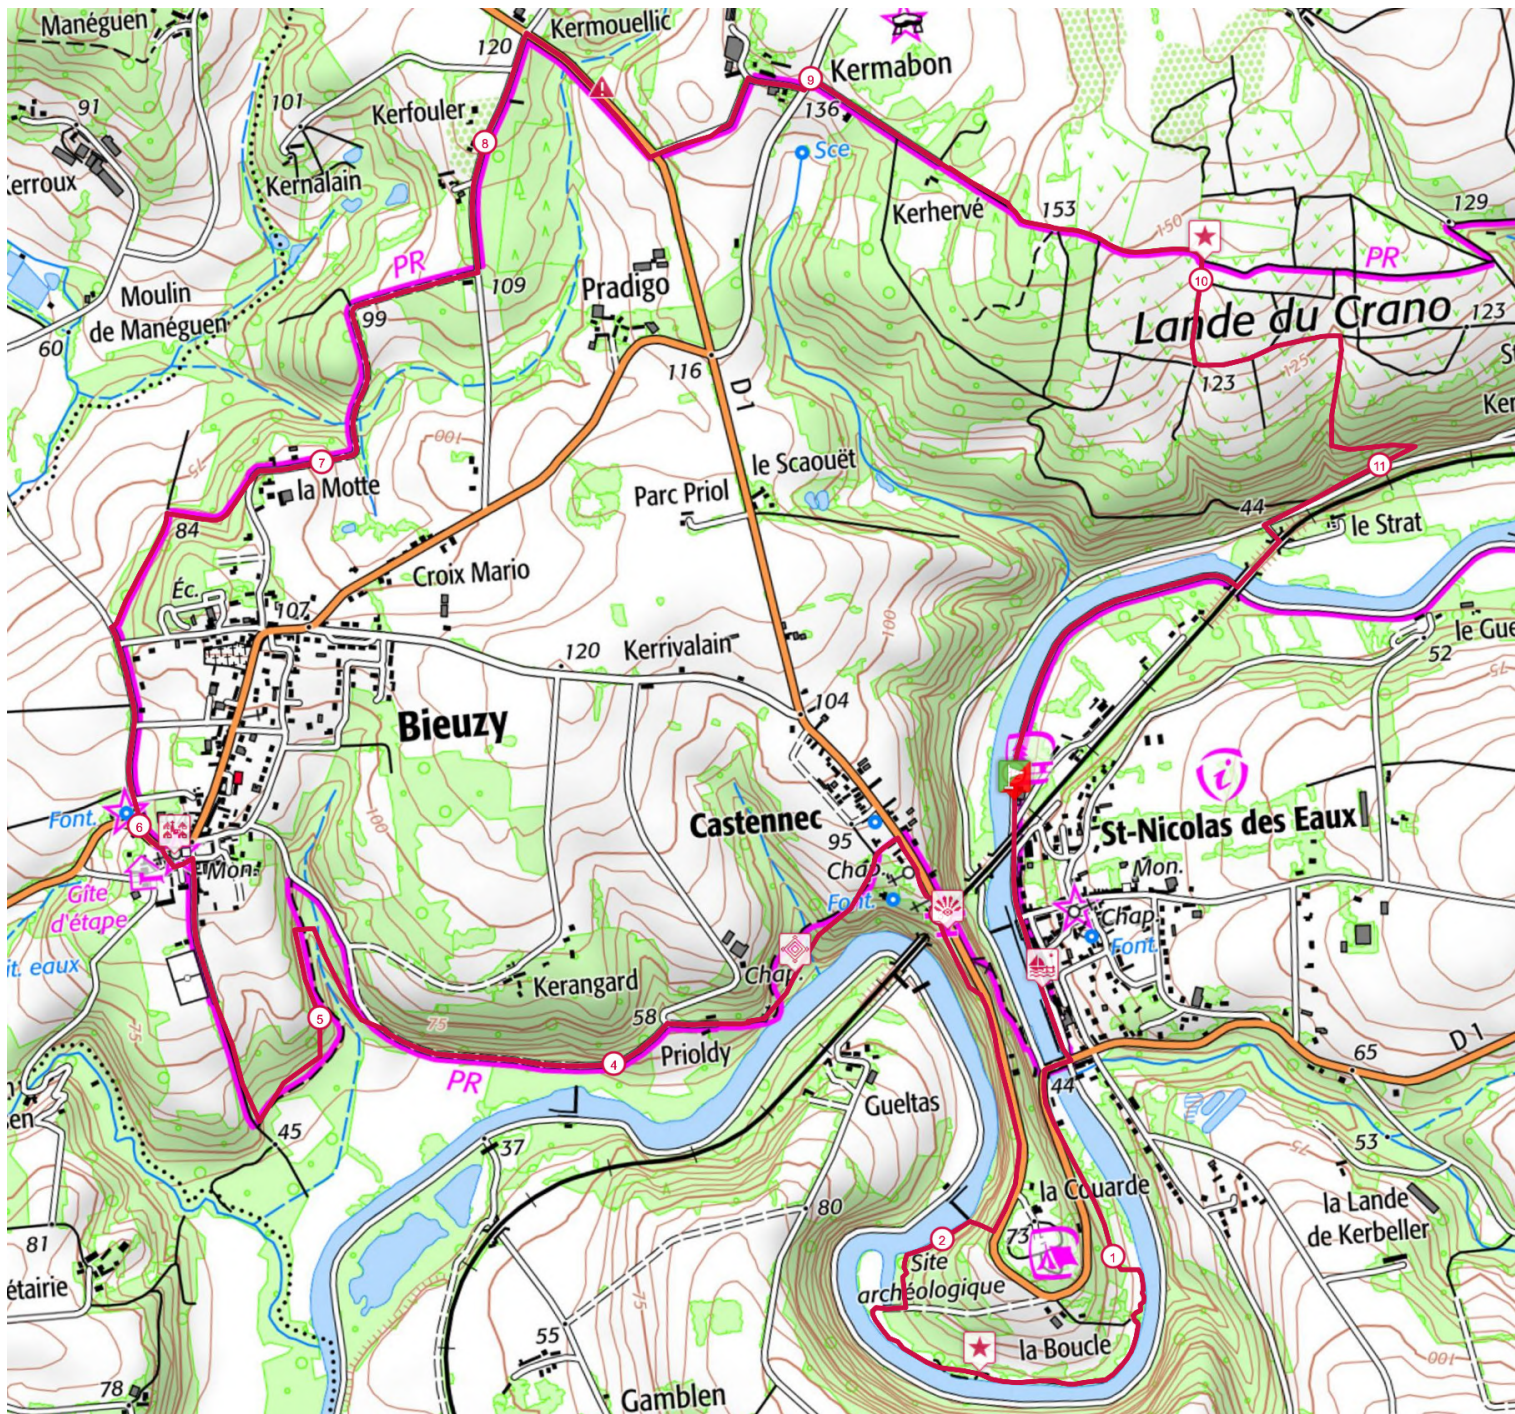

Circuit 50 bleu - Circuit de Castennec

12 km  260 m  250 m

Retrouvez ce parcours sur votre mobile avec l'appli Trail Connect

<https://tracedetail.com> - ©IGN 2022. Utilisation et reproduction limitées à un usage privé.

 > 10%  > 20%  > 30%