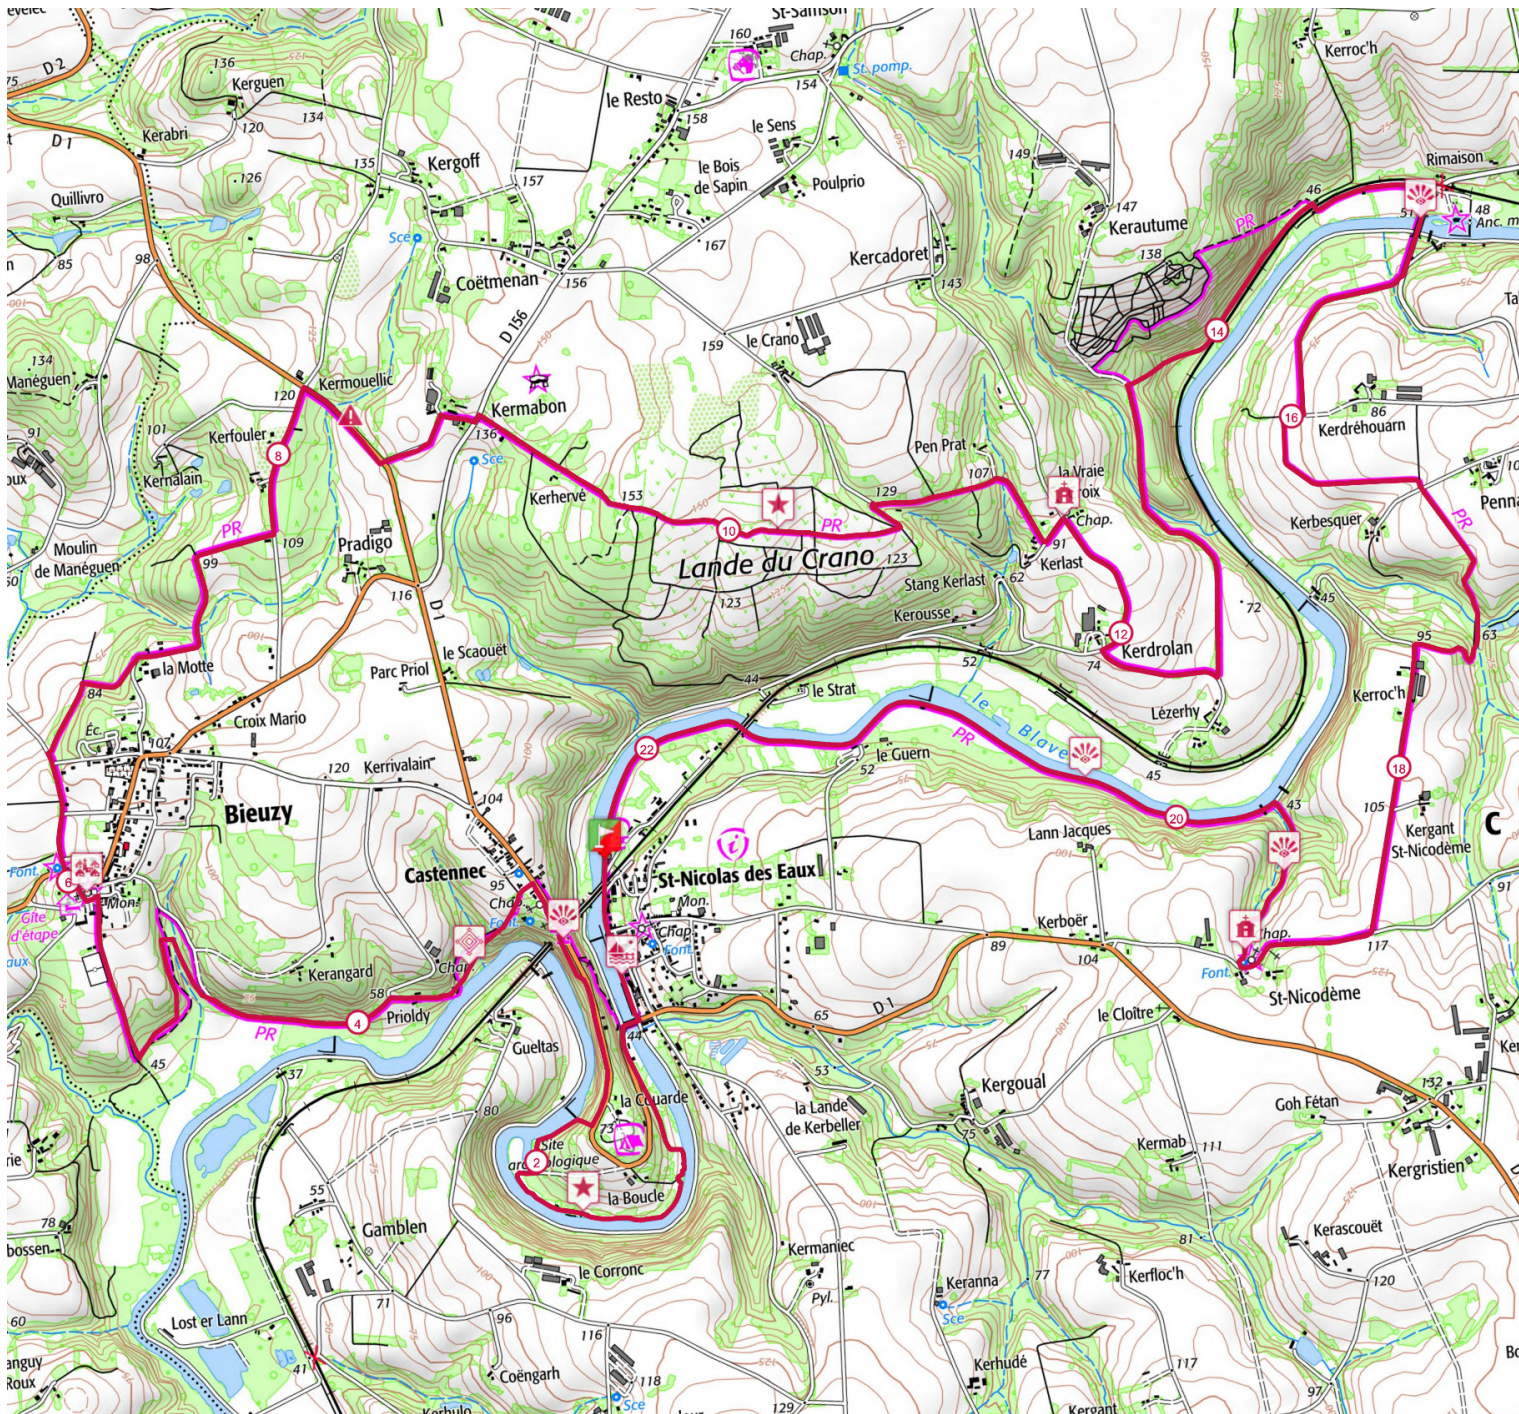

Circuit 51 bleu - Circuit des Landes du Crano

22.4 km 450 m 450 m

Retrouvez ce parcours sur votre mobile avec l'appli Trail Connect

<https://tracedetail.com> - ©IGN 2022. Utilisation et reproduction limitées à un usage privé.

> 10% > 20% > 30%