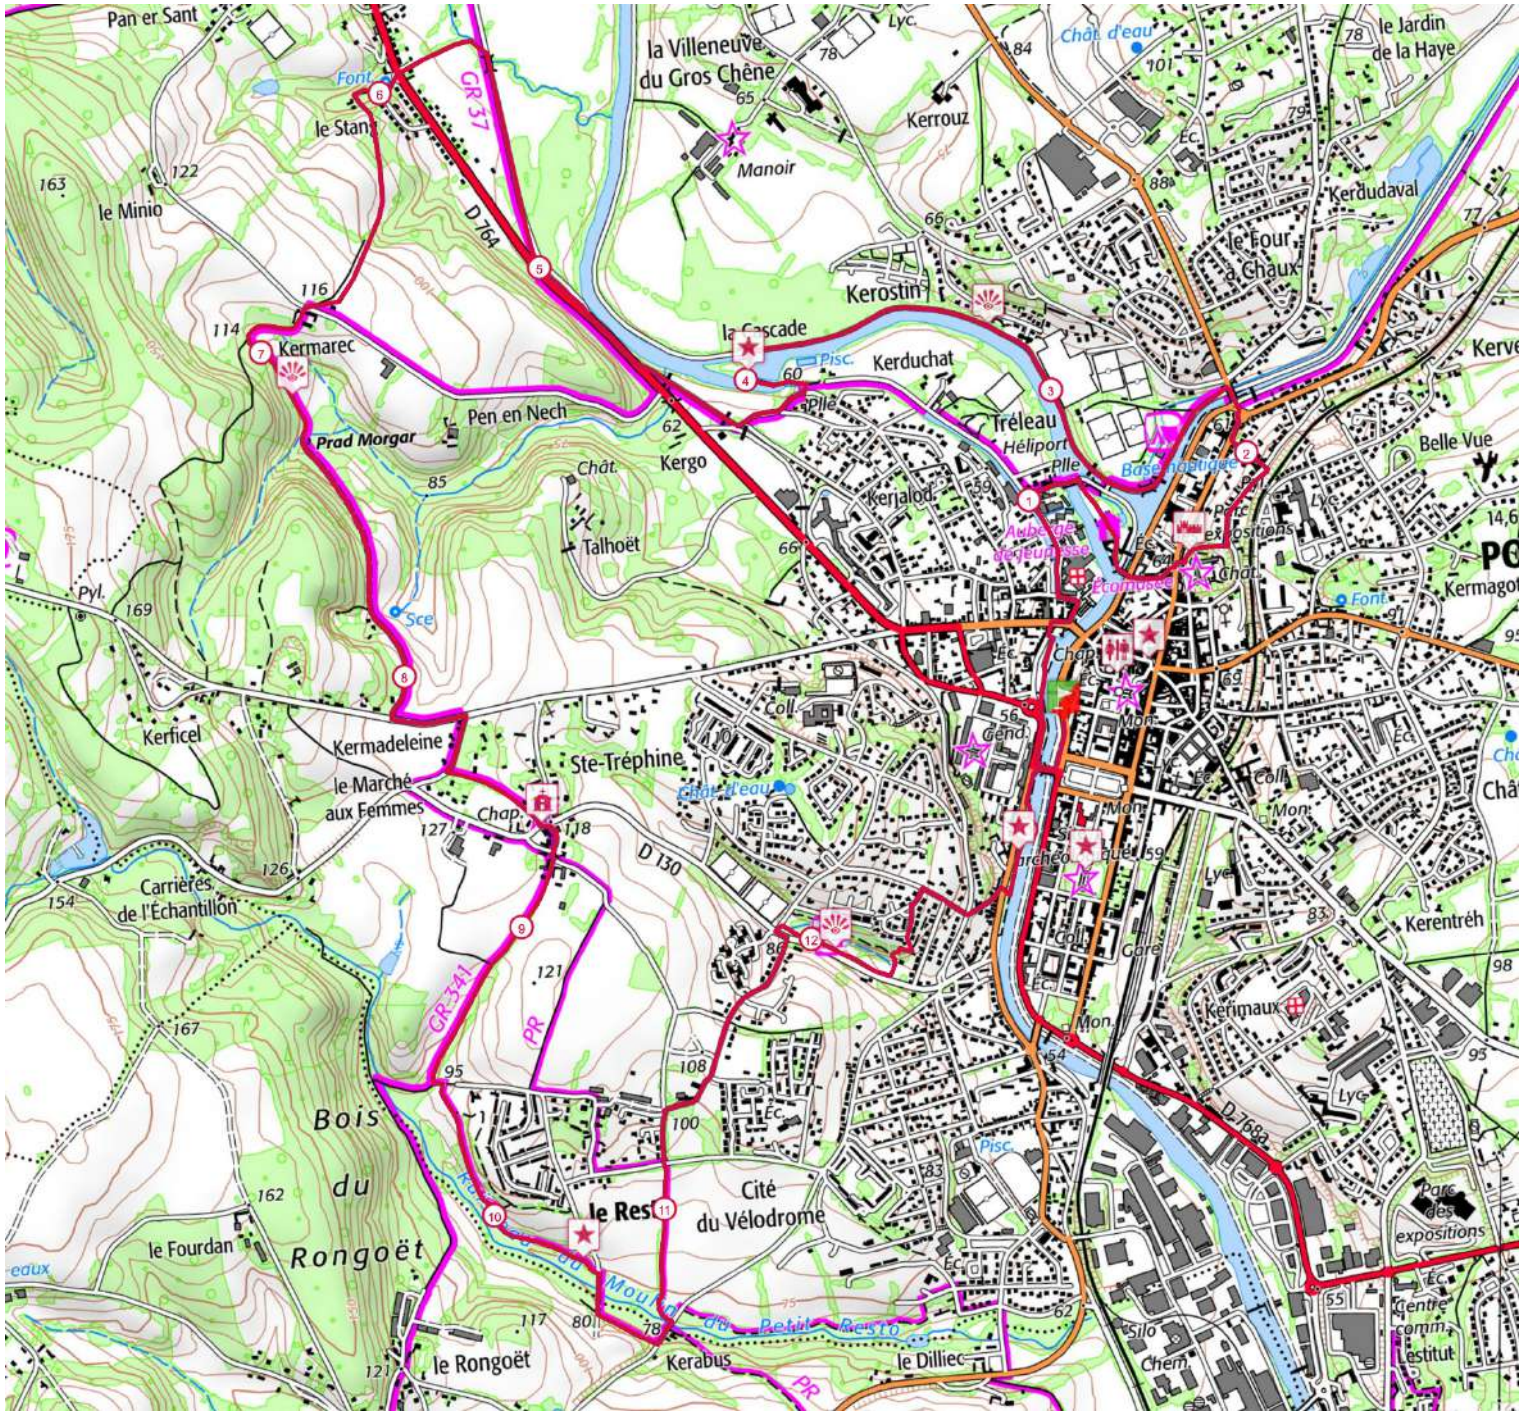

Circuit 60 vert - La Chapelle Sainte Tréphine

13.3 km  170 m  170 m

Retrouvez ce parcours sur votre mobile avec l'appli Trail Connect

<https://tracedetail.com> - ©IGN 2022. Utilisation et reproduction limitées à un usage privé.

 > 10%  > 20%  > 30%