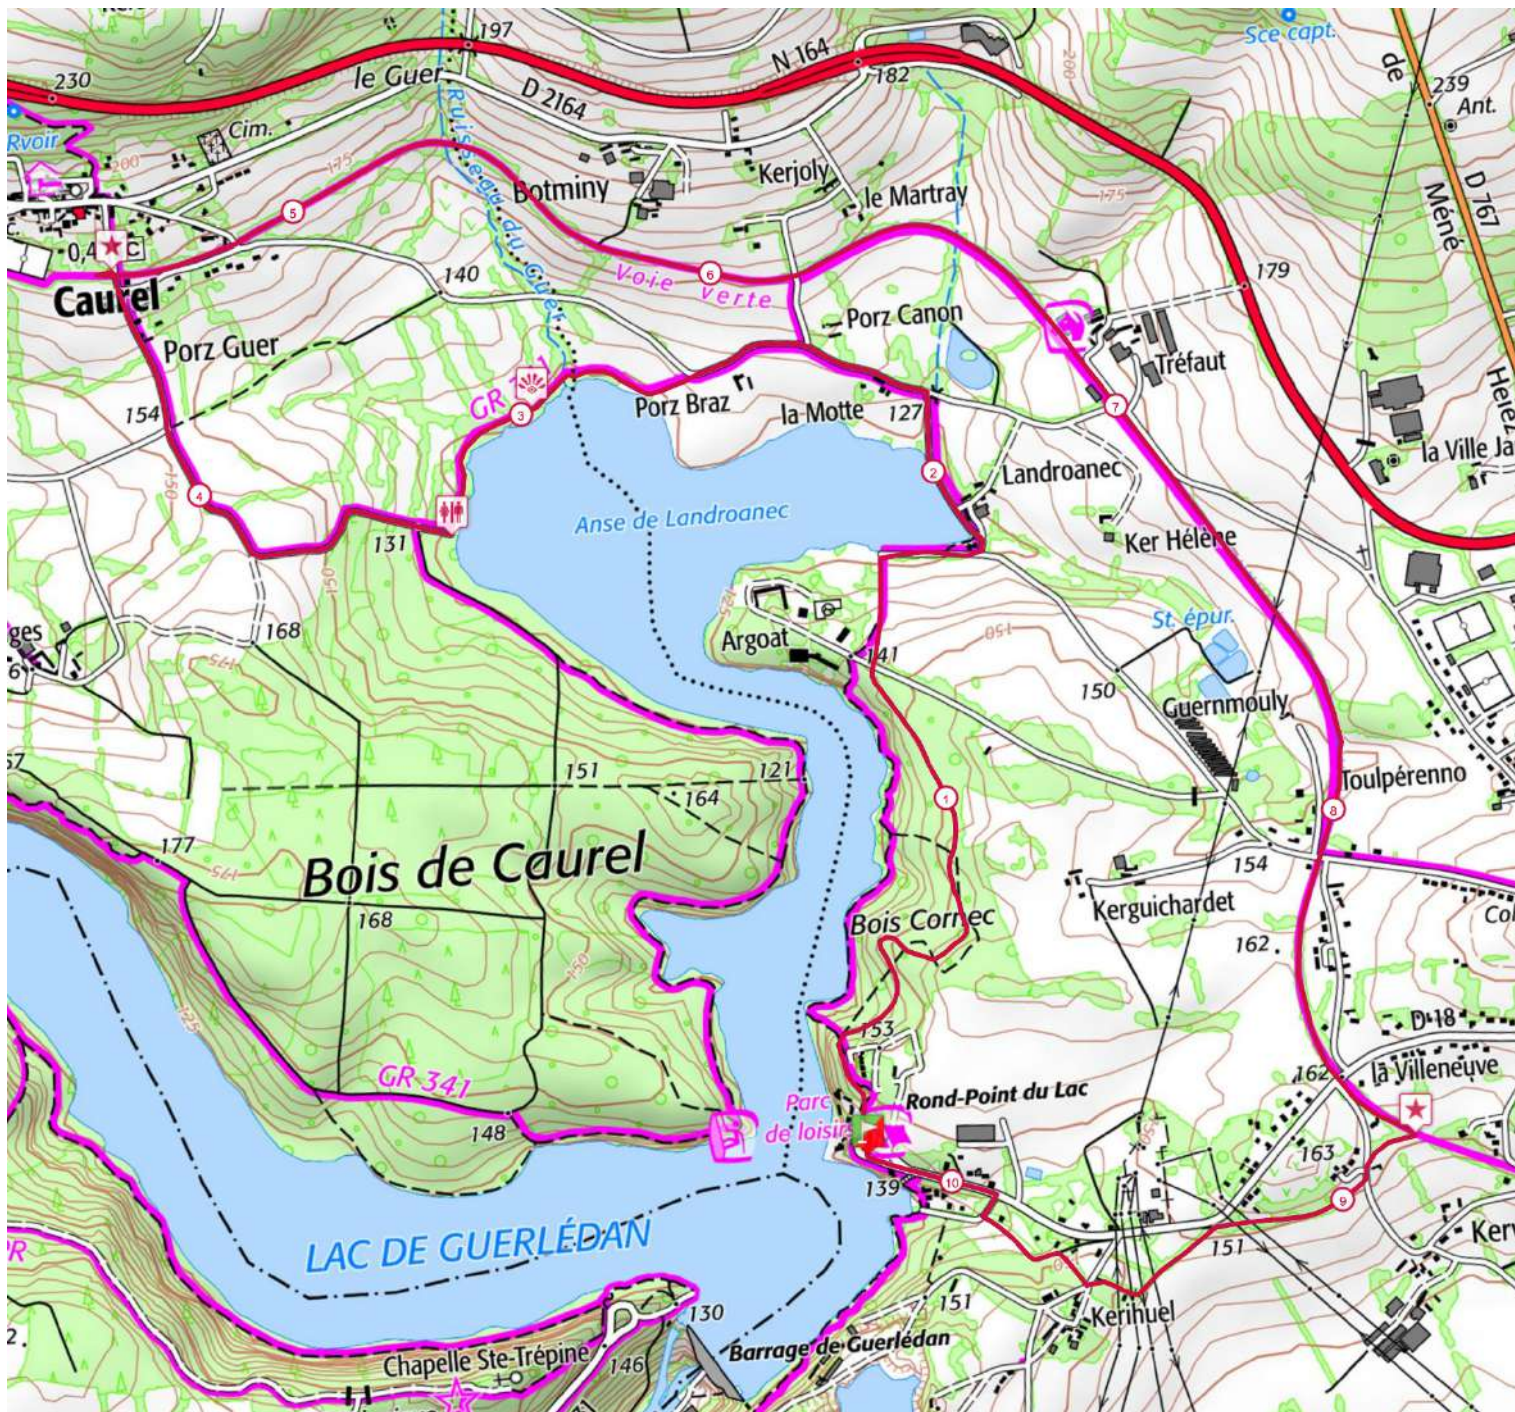

Circuit 70 vert - Anse de Landroannec

10.1 km 150 m 150 m

Retrouvez ce parcours sur votre mobile avec l'appli Trail Connect

<https://tracedetail.com> - ©IGN 2022. Utilisation et reproduction limitées à un usage privé.

> 10% > 20% > 30%