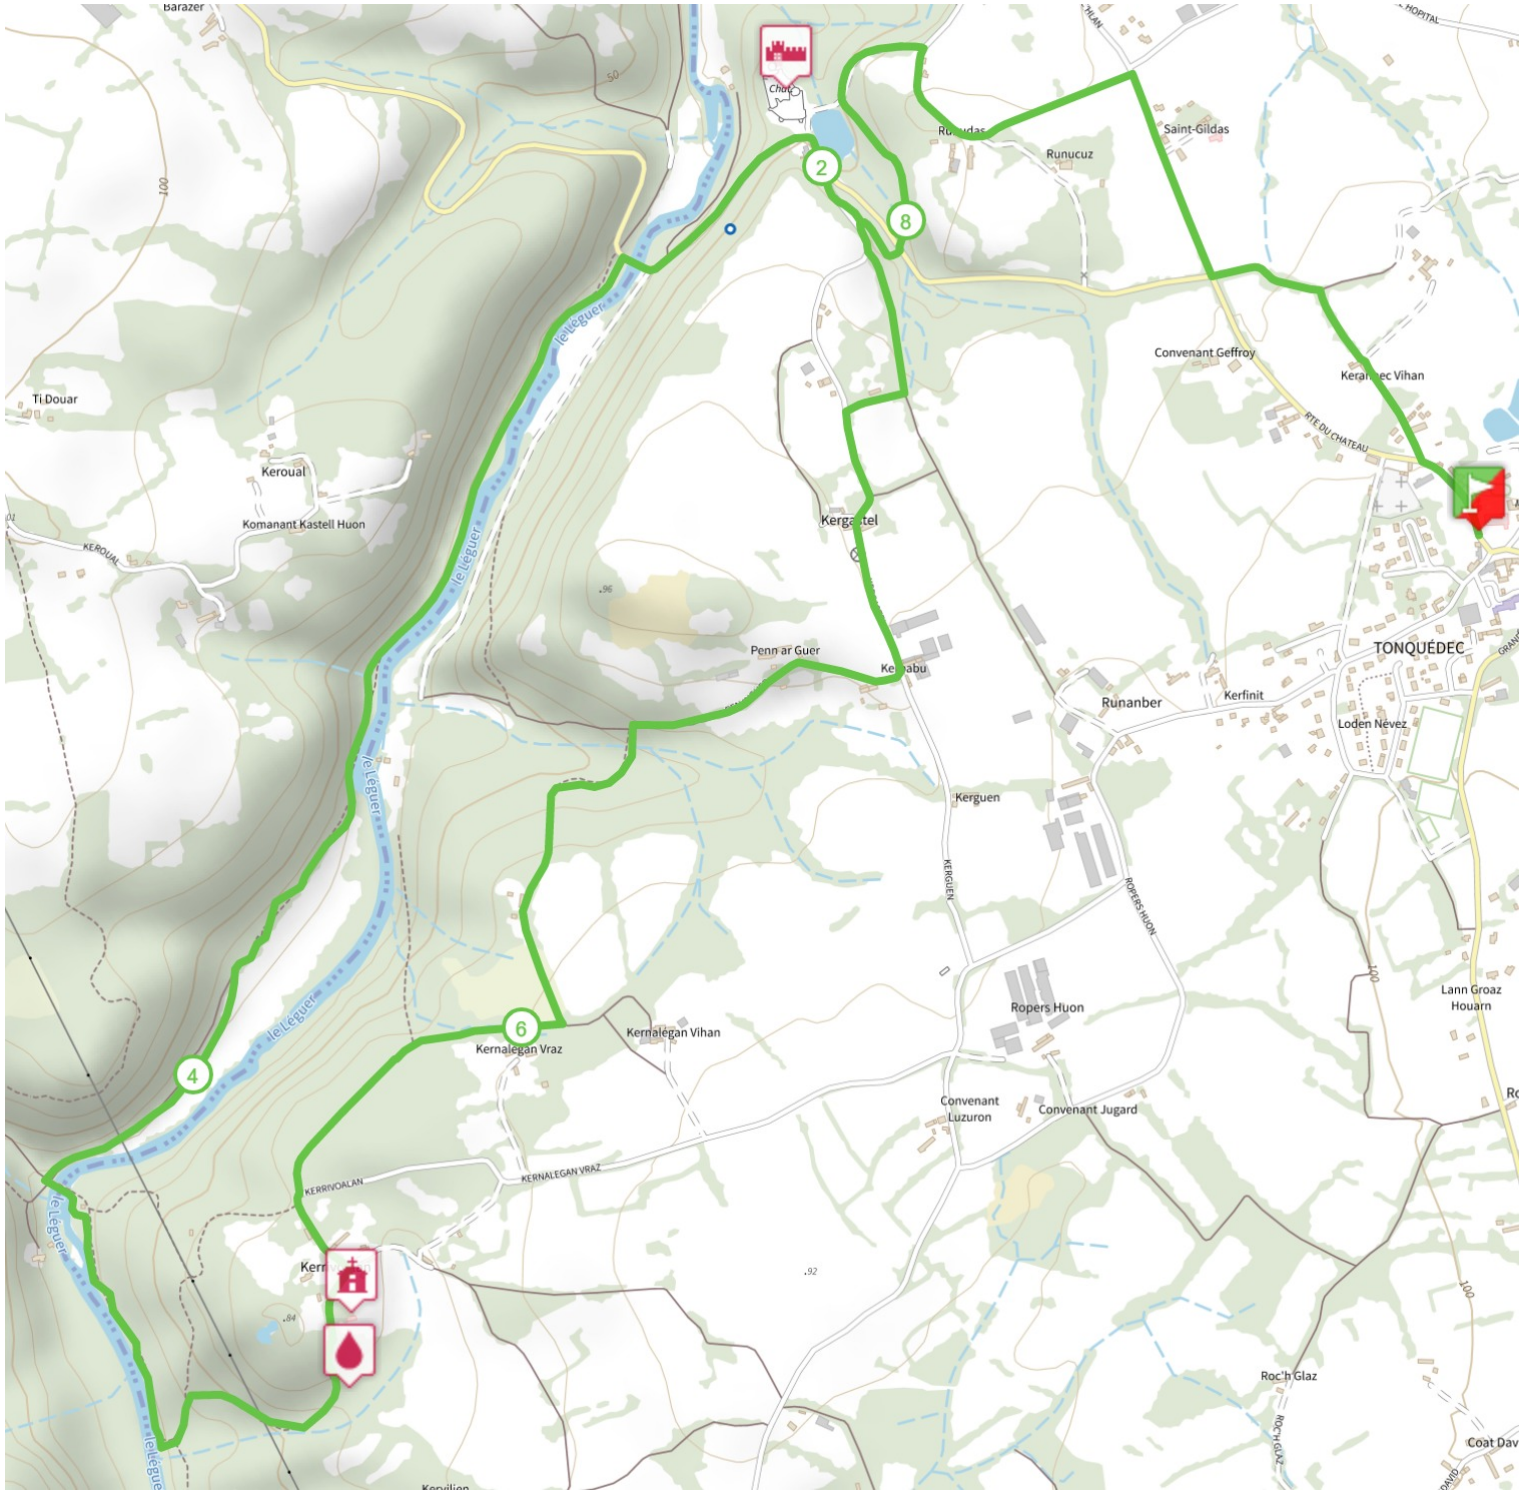

Circuit 16. Boucle du Léguer

9.8 km  160 m  160 m

Trail

 > 10%  > 20%  > 30%

<https://espacestrail.run> - ©IGN 2023