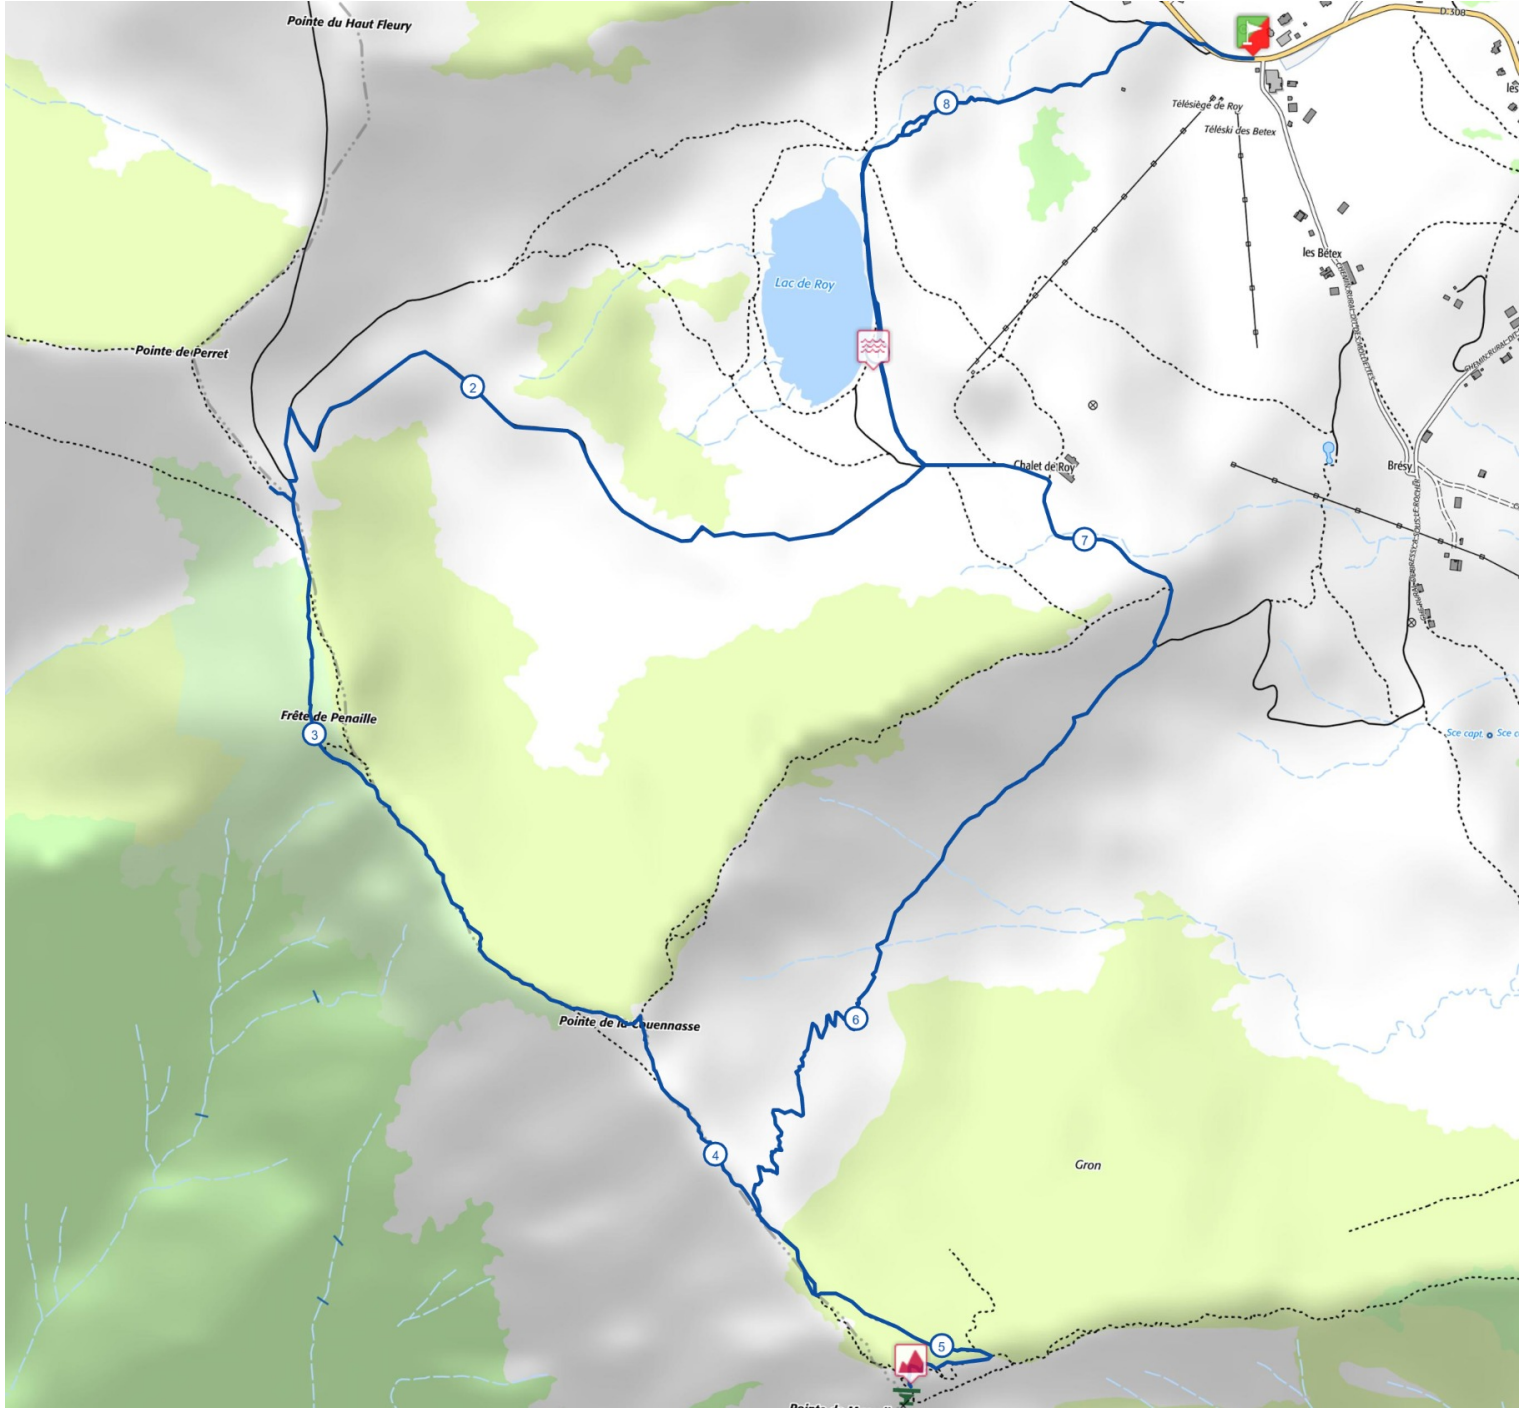

Boucle de Marcelly

8.5 km   610 m   610 m

Retrouvez ce parcours sur votre mobile avec l'appli Praz de Lys Sommand Grandeur Nature

<https://tracedetail.com> - ©IGN 2020. Utilisation et reproduction limitées à un usage privé.

 > 10%  > 20%  > 30%