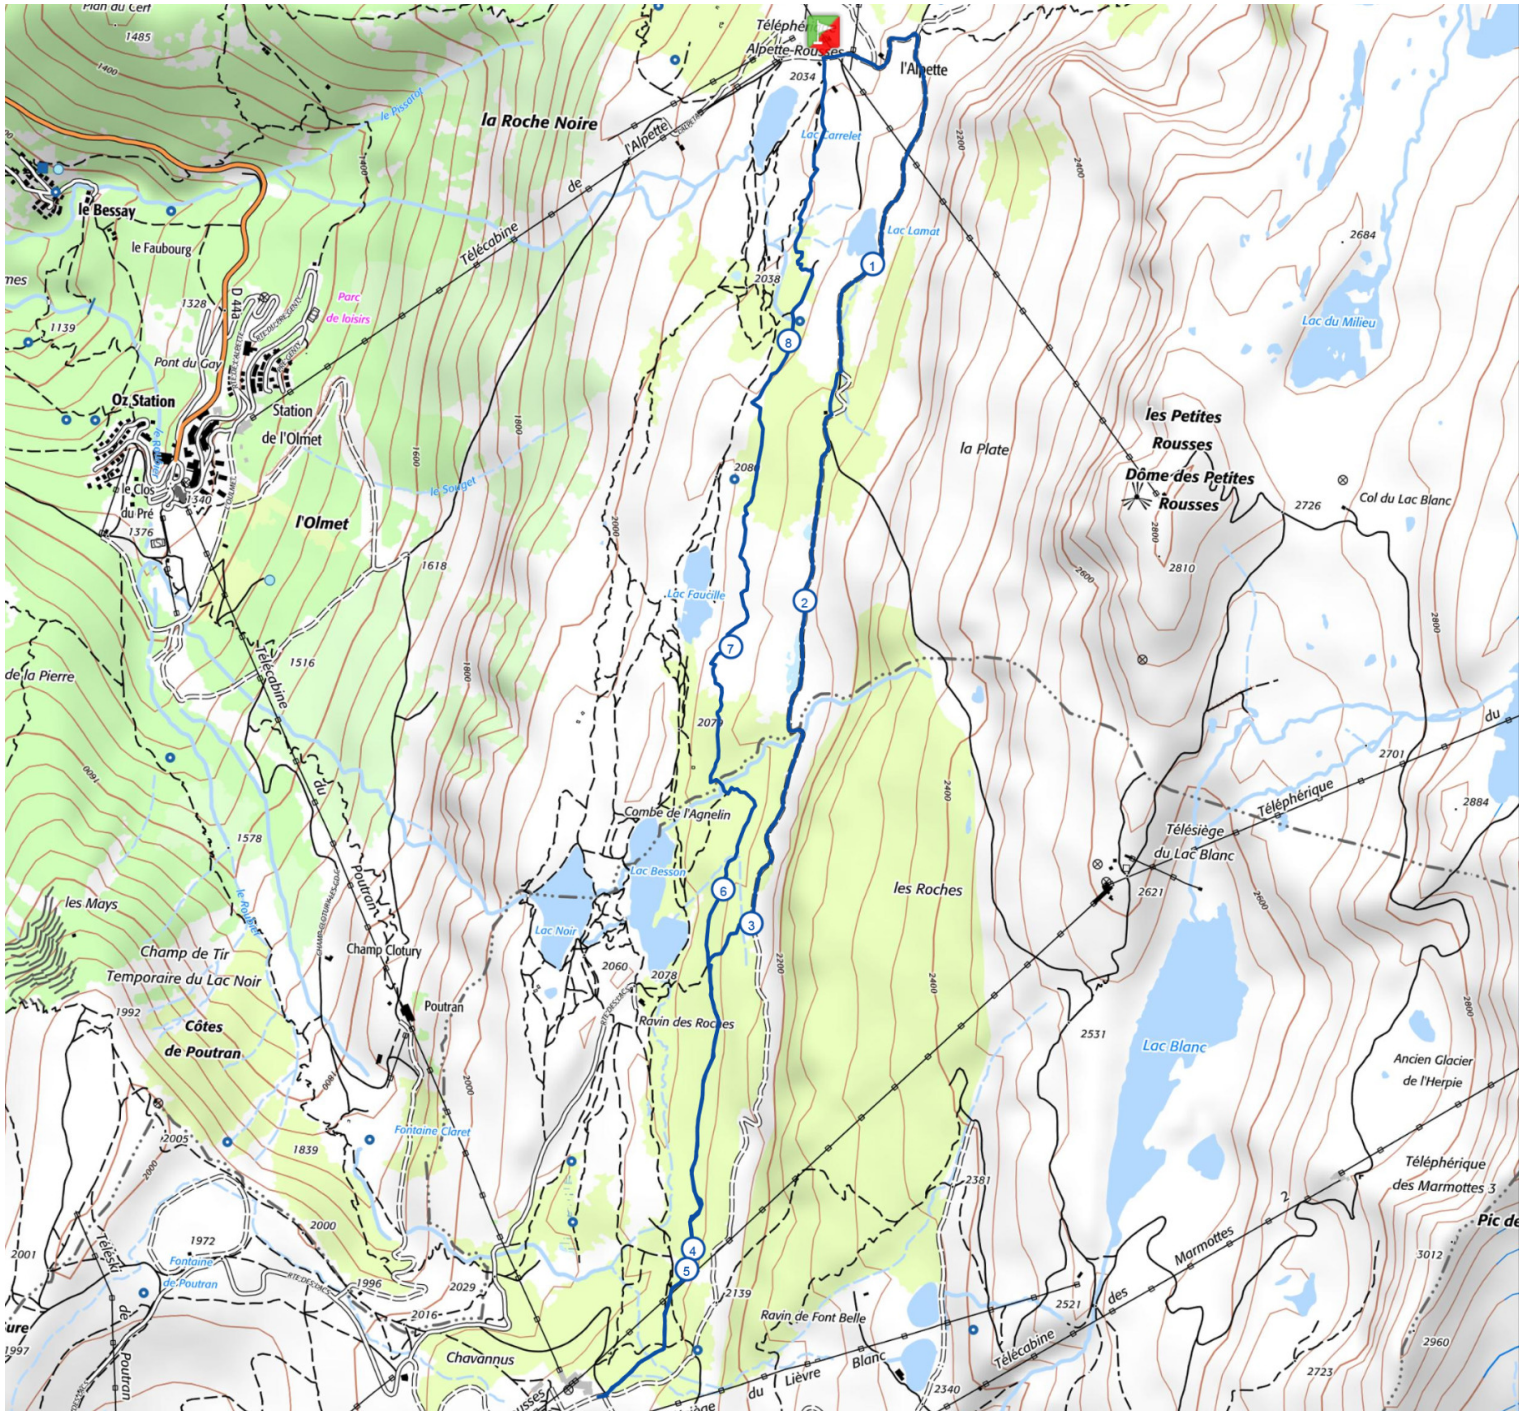

Retrouvez ce parcours sur votre mobile avec l'appli Isère Outdoor

<https://tracedetail.com> - ©IGN 2020. Utilisation et reproduction limitées à un usage privé.